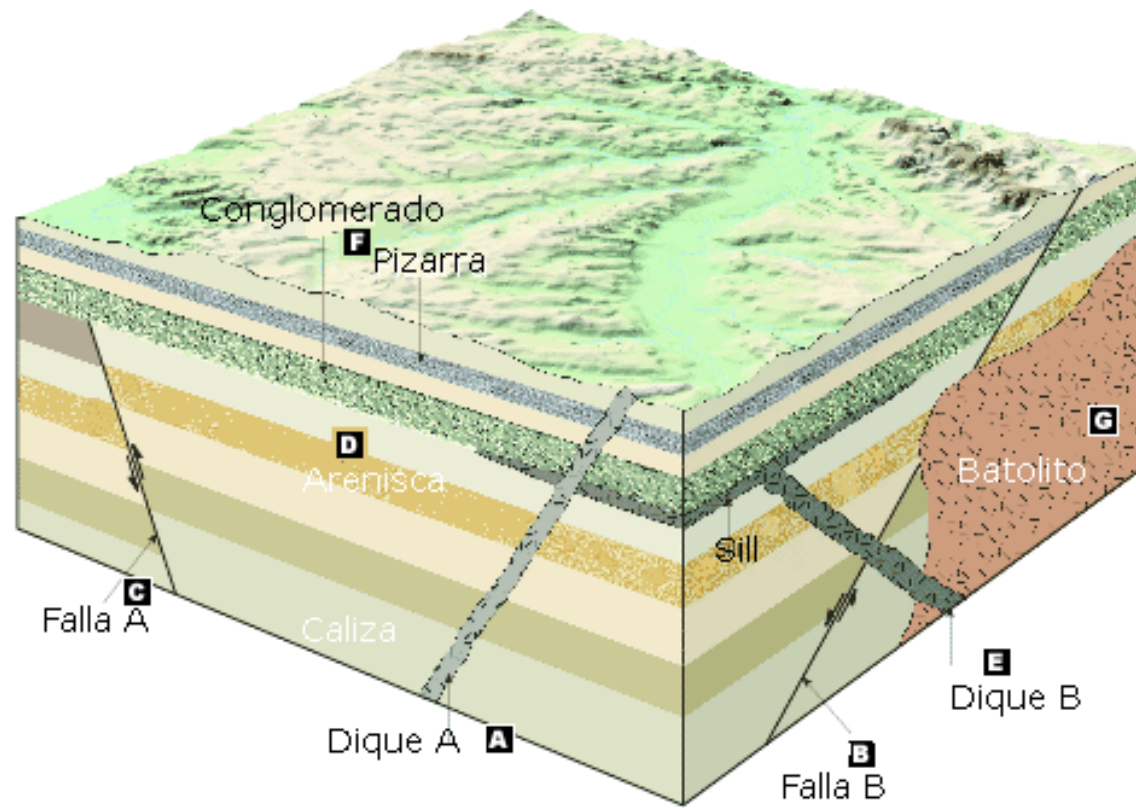

Mayo 2003

Comunidad de Madrid
CONSEJERÍA DE OBRAS PÚBLICAS,
URBANISMO Y TRANSPORTES

MetroSur

zona B1

zona B2

zona B3

leyenda

- 1** Plaza de Castilla / Congosto
- 2** Ventas / Cuatros Caminos
- 3** Legazpi / Moncloa
- 4** Argüelles / Parque de Santa María
- 5** Canillejas / Casa de Campo
- 6** Circular
- 7** Las Musas / Pitis
- 8** Nuevos Ministerios / Barajas
- 9** Herrera Oria / Arganda del Rey
- 10** Fuencarral / Puerta del Sur
- 11** Plaza Elíptica / Pan Bendito
- 12** MetroSur
- R** Ópera / Príncipe Pio

BLOQUE-DIAGRAMA,1

BLOQUE-DIAGRAMA,2

BLOQUE-DIAGRAMA,3

IMAGEN DE SATÉLITE ESTEREOSCÓPICA

ORTOIMAGEN DEL LANDSAT

GRÁFICO LINEAL

IBEX - IBEX 35 INDEX - Fin de día 1 días H: 23:59 A: 8.456,7 M: 8.511,9 m: 8.326,4 C: 8.450,4 P: 19.088,6 V: 274.688 F: 30/01/2009