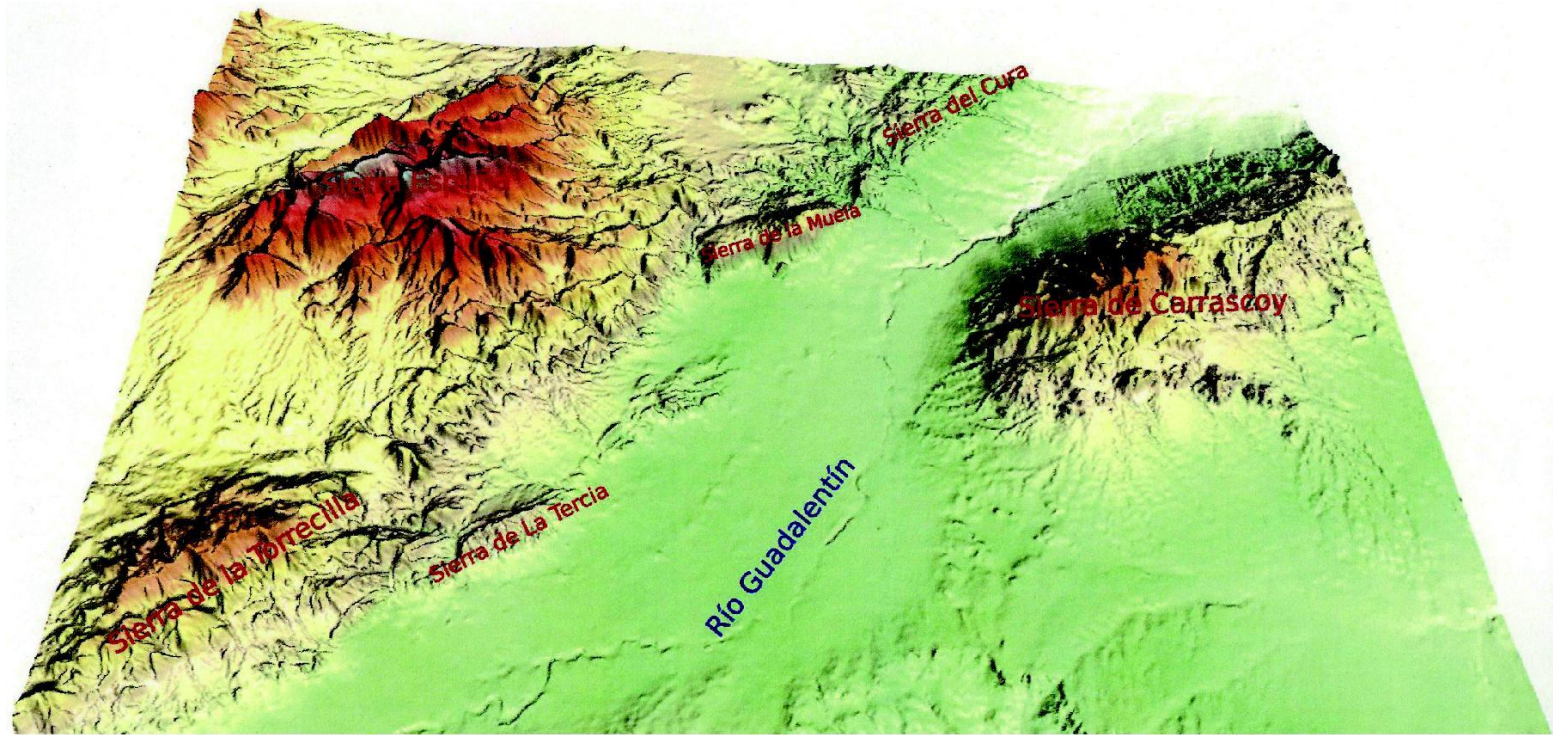

Mayo 2003

Comunidad de Madrid
CONSEJERÍA DE OBRAS PÚBLICAS,
URBANISMO Y TRANSPORTES

MetroSur

zona B1

zona B2

zona B3

leyenda

- 1** Plaza de Castilla / Congosto
- 2** Ventas / Cuatros Caminos
- 3** Legazpi / Moncloa
- 4** Argüelles / Parque de Santa María
- 5** Canillejas / Casa de Campo
- 6** Circular
- 7** Las Musas / Pitis
- 8** Nuevos Ministerios / Barajas
- 9** Herrera Oria / Arganda del Rey
- 10** Fuencarral / Puerta del Sur
- 11** Plaza Elíptica / Pan Bendito
- 12** MetroSur
- R** Ópera / Príncipe Pio

BLOQUE-DIAGRAMA,1

BLOQUE-DIAGRAMA,2

BLOQUE-DIAGRAMA,3

IMAGEN DE SATÉLITE ESTEREOSCÓPICA

ORTOIMAGEN DEL LANDSAT

GRÁFICO LINEAL

IBEX - IBEX 35 INDEX - Fin de día 1 días H: 23:59 A: 8.456,7 M: 8.511,9 m: 8.326,4 C: 8.450,4 P: 19.088,6 V: 274.688 F: 30/01/2009