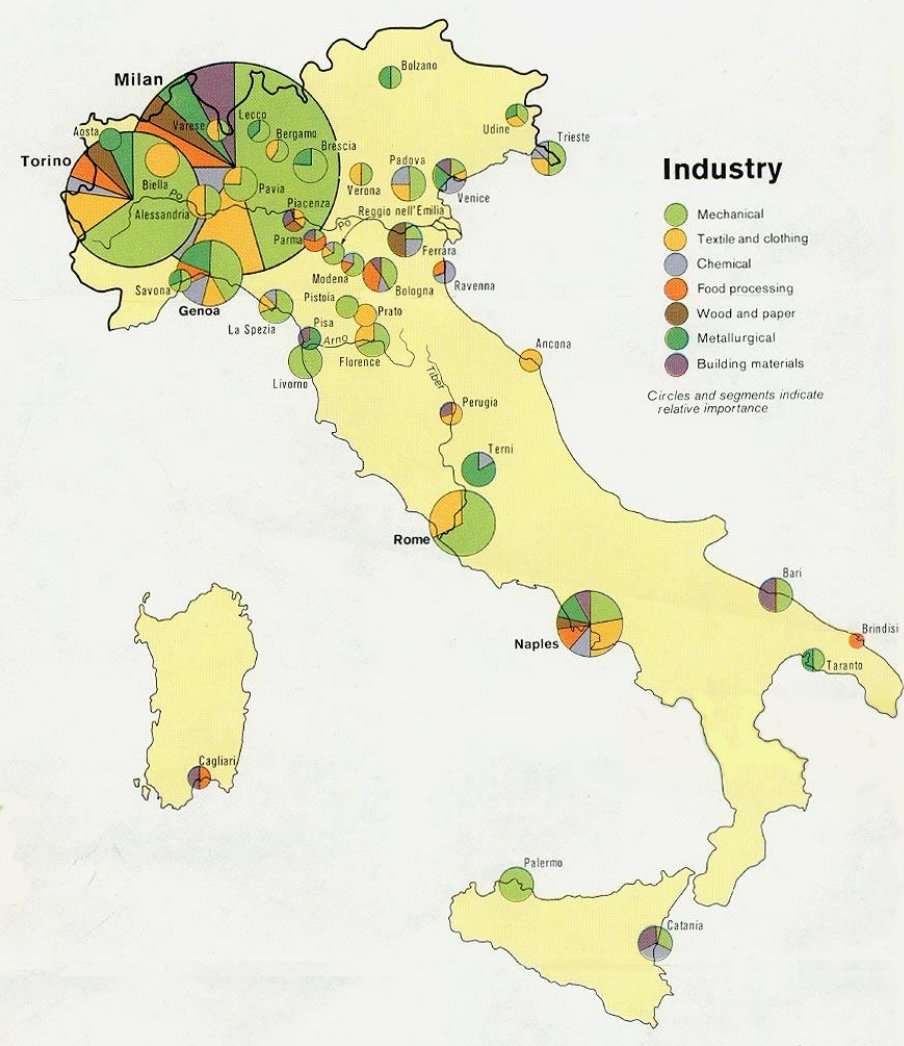

EL ANÁLISIS GEOGRÁFICO

TRATAMIENTO DE LA
INFORMACIÓN EN GEOGRAFÍA

MAPA TOPOGRÁFICO

MAPAS TEMÁTICOS

POPULATION

PISCO

- 1 Plaza Mayor
- 2 Iglesia "San Clemente"
- 3 Municipalidad Provincial
- 4 Iglesia de Las Jesuitas (Museo)
- 5 Iglesia Belén
- 6 Comisaría
- 7 Mercado
- 8 Hospital "San Juan de Dios"
- 9 Essalud
- 10 Hotel Embassy Beach
- 11 Hostal Doña Manuelita
- 12 Hostal San Jorge Residencial
- 13 Hostal San Jorge Suite y Restaurant Don Manuel
- 14 Hostal Regidor
- 15 Hostal El Candilabro
- 16 Hostal Embassy Suit
- 17 Hostal Pasada Hispana
- 18 Hostal Regency Plaza
- 19 Hostal San Isidro
- 20 Hostal El Candado
- 21 Agencia de Transporte San Martín
- 22 Agencia de Transporte Soyuz
- 23 Agencia de Transporte Ormeño
- 24 Resturante Discoteca As de Oro
- 25 Restaurante El Catamarán
- 26 Banco Continental
- 27 Banco de Crédito
- 28 Banco del Trabajo
- 29 Banco de La Nación
- 30 Banco de Comercio
- 31 Banco Interbank
- 32 Albergue Turístico Juvenil
- 33 Hostal Las Olas
- 34 Western Unión
- 35 Cabinas de Internet
- 36 Agencias Operadoras de Turismo

simbología

- Transbordo entre líneas de Metro
- Transbordo largo entre líneas de Metro
- Estación con horario restringido
- Estación con acceso para personas con movilidad reducida. Ascensor
- Acceso con rampa
- Estación de Cercanías • Renfe
- Estación de largo recorrido • Renfe

Sin órdenes www.visualchart.com

GRÁFICO LINEAL COMPUESTO

GRÁFICO DE BARRAS

INVERSIÓN EN PARQUES

GRÁFICOS DE BARRAS:
SIMPLE Y COMPUESTO
GRÁFICO CIRCULAR

Distribución por edades de los
alumnos de la Universidad