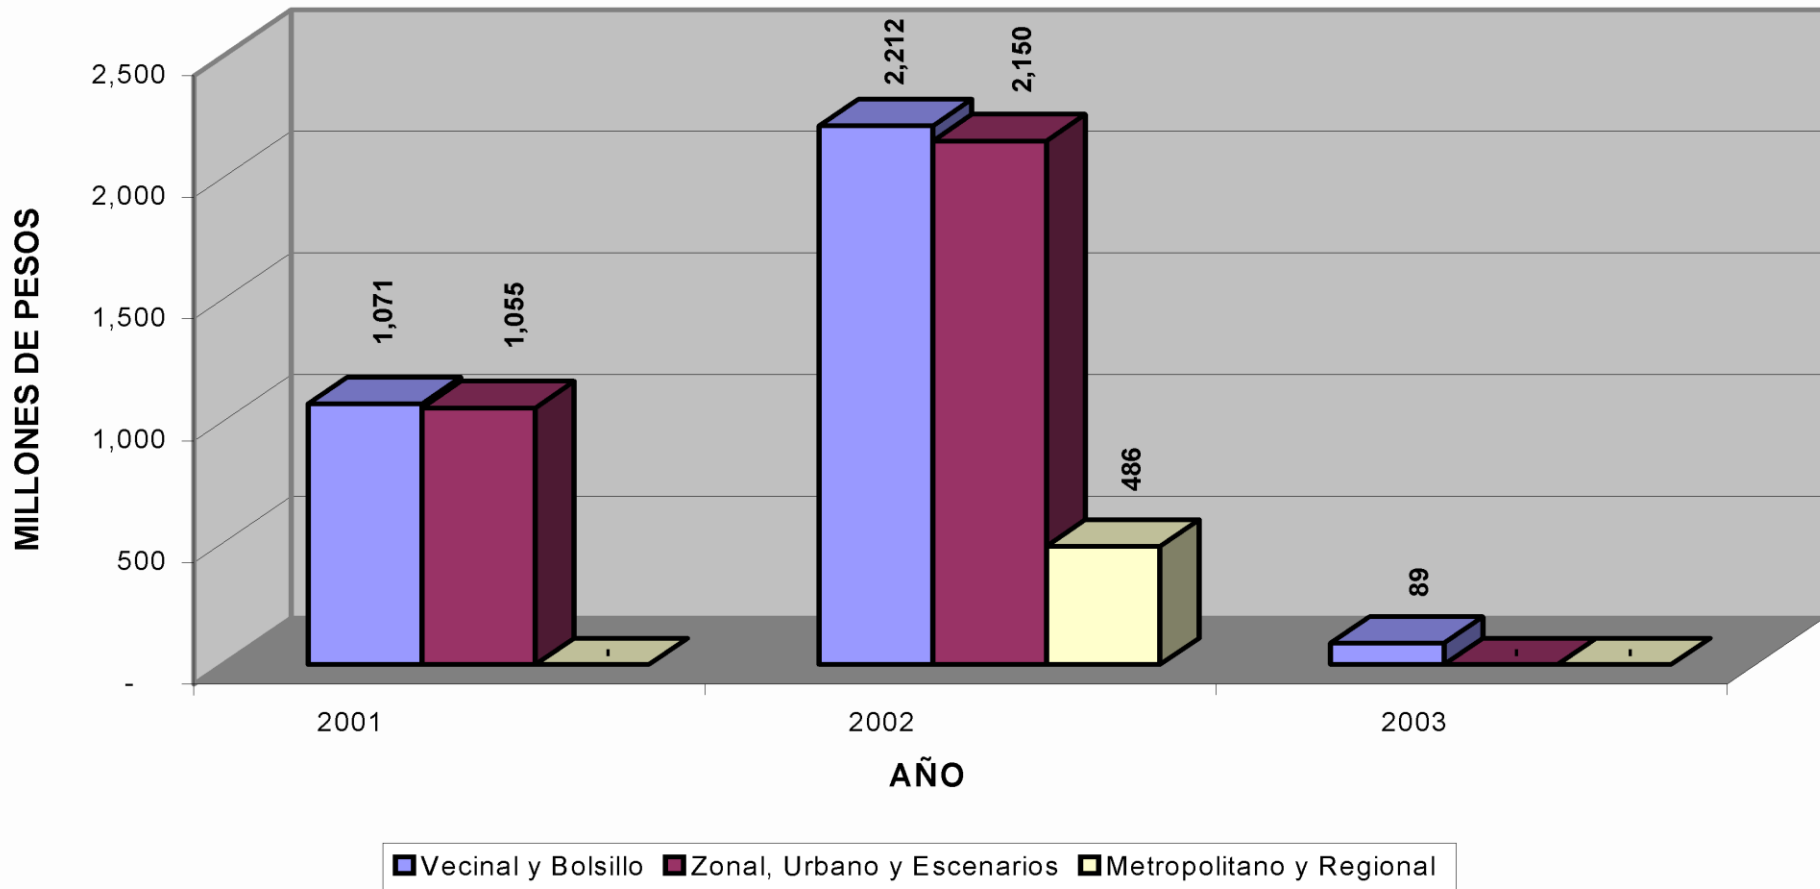

simbología

- Transbordo entre líneas de Metro
- Transbordo largo entre líneas de Metro
- Estación con horario restringido
- Estación con acceso para personas con movilidad reducida. Ascensor
- Acceso con rampa
- Estación de Cercanías • Renfe
- Estación de largo recorrido • Renfe

Sin órdenes www.visualchart.com

GRÁFICO LINEAL COMPUESTO

GRÁFICO DE BARRAS

INVERSIÓN EN PARQUES

GRÁFICOS DE BARRAS:
SIMPLE Y COMPUESTO
GRÁFICO CIRCULAR

Distribución por edades de los
alumnos de la Universidad