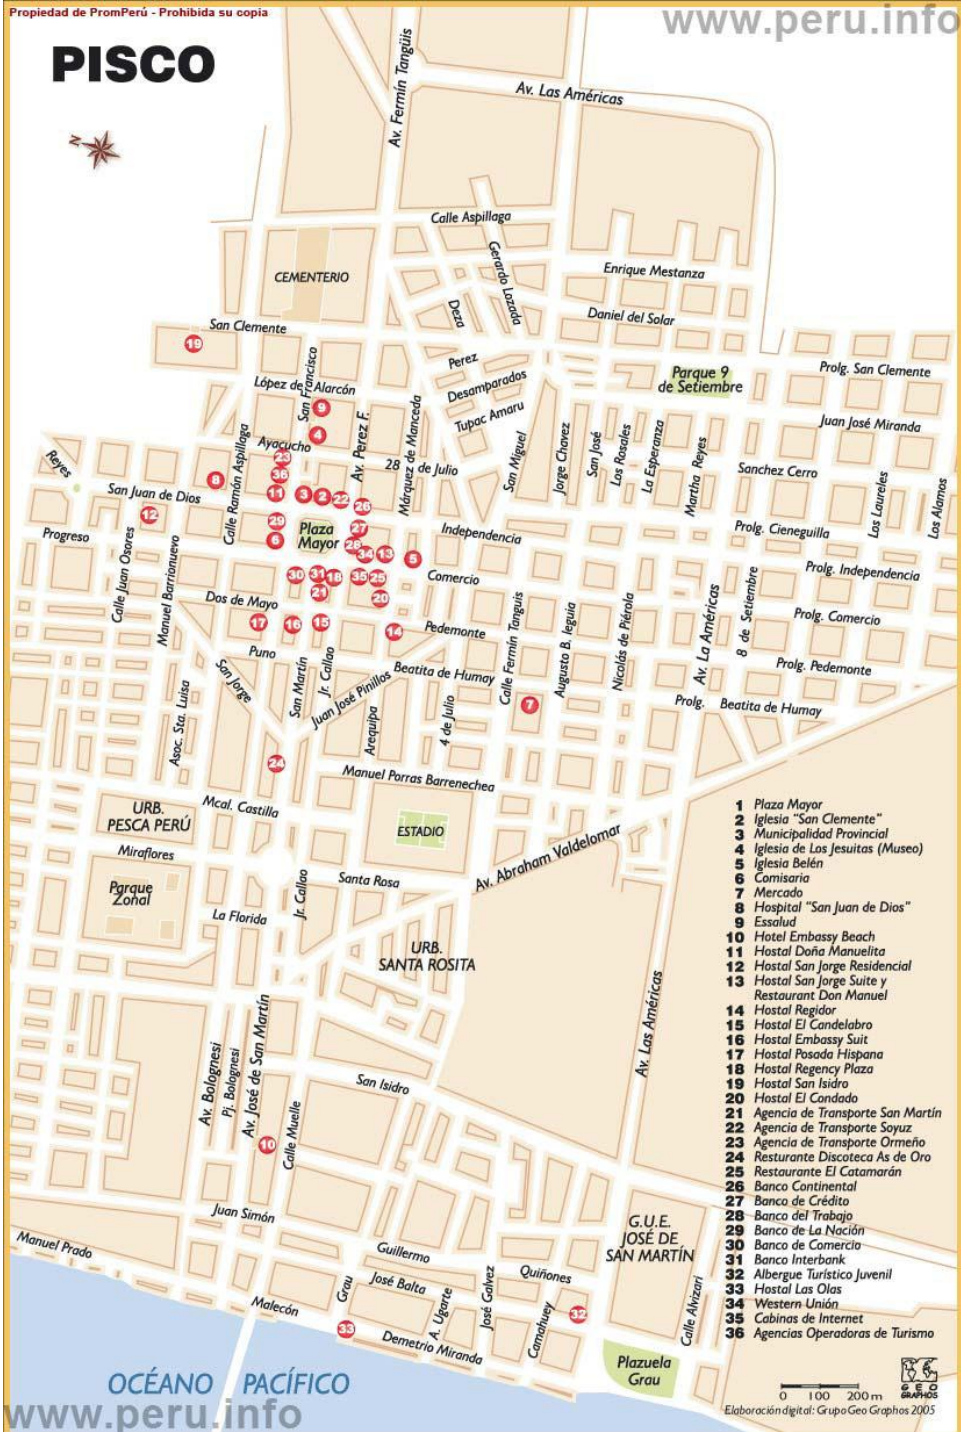

EL ANÁLISIS GEOGRÁFICO

TRATAMIENTO DE LA
INFORMACIÓN EN GEOGRAFÍA

MAPA TOPOGRÁFICO

MAPAS TEMÁTICOS

POPULATION

PISCO

- 1 Plaza Mayor
- 2 Iglesia "San Clemente"
- 3 Municipalidad Provincial
- 4 Iglesia de Las Jesuitas (Museo)
- 5 Iglesia Belén
- 6 Comisaría
- 7 Mercado
- 8 Hospital "San Juan de Dios"
- 9 Essalud
- 10 Hotel Embassy Beach
- 11 Hostal Doña Manuelita
- 12 Hostal San Jorge Residencial
- 13 Hostal San Jorge Suite y Restaurant Don Manuel
- 14 Hostal Regidor
- 15 Hostal El Candilabro
- 16 Hostal Embassy Suit
- 17 Hostal Pasada Hispana
- 18 Hostal Regency Plaza
- 19 Hostal San Isidro
- 20 Hostal El Candado
- 21 Agencia de Transporte San Martín
- 22 Agencia de Transporte Soyuz
- 23 Agencia de Transporte Ormeño
- 24 Resturante Discoteca As de Oro
- 25 Restaurante El Catamarán
- 26 Banco Continental
- 27 Banco de Crédito
- 28 Banco del Trabajo
- 29 Banco de La Nación
- 30 Banco de Comercio
- 31 Banco Interbank
- 32 Albergue Turístico Juvenil
- 33 Hostal Las Olas
- 34 Western Unión
- 35 Cabinas de Internet
- 36 Agencias Operadoras de Turismo