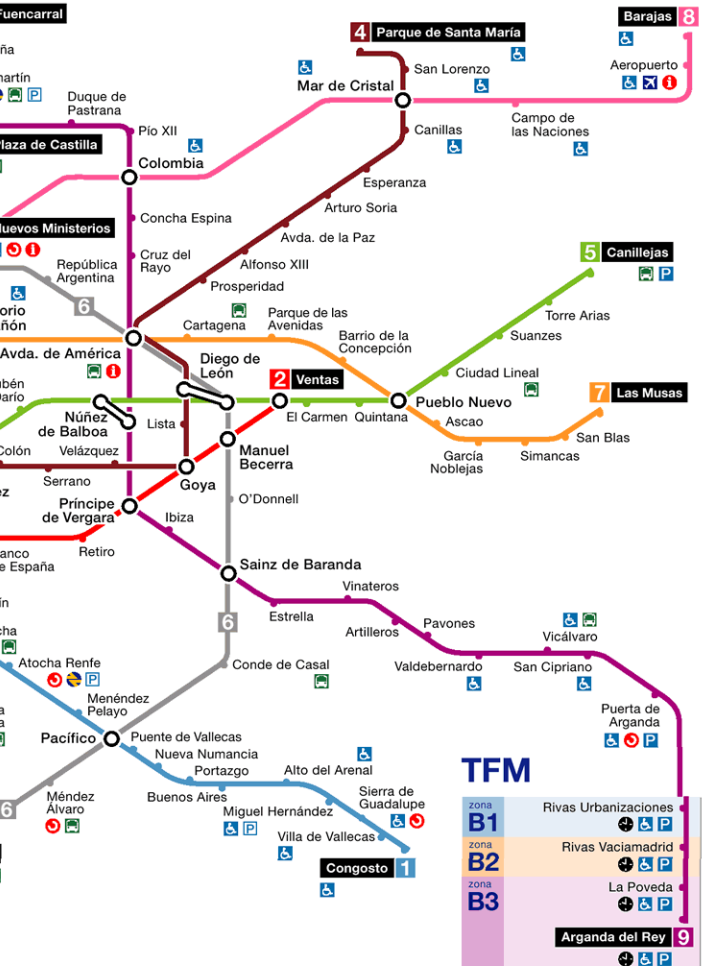

EL ANÁLISIS GEOGRÁFICO

TRATAMIENTO DE LA
INFORMACIÓN EN GEOGRAFÍA

MAPA TOPOGRÁFICO

MAPAS TEMÁTICOS

POPULATION

PISCO

- 1 Plaza Mayor
- 2 Iglesia "San Clemente"
- 3 Municipalidad Provincial
- 4 Iglesia de Las Jesuitas (Museo)
- 5 Iglesia Belén
- 6 Comisaría
- 7 Mercado
- 8 Hospital "San Juan de Dios"
- 9 Essalud
- 10 Hotel Embassy Beach
- 11 Hostal Doña Manuelita
- 12 Hostal San Jorge Residencial
- 13 Hostal San Jorge Suite y Restaurant Don Manuel
- 14 Hostal Regidor
- 15 Hostal El Candilabro
- 16 Hostal Embassy Suit
- 17 Hostal Pasada Hispana
- 18 Hostal Regency Plaza
- 19 Hostal San Isidro
- 20 Hostal El Candado
- 21 Agencia de Transporte San Martín
- 22 Agencia de Transporte Soyuz
- 23 Agencia de Transporte Ormeño
- 24 Resturante Discoteca As de Oro
- 25 Restaurante El Catamarán
- 26 Banco Continental
- 27 Banco de Crédito
- 28 Banco del Trabajo
- 29 Banco de La Nación
- 30 Banco de Comercio
- 31 Banco Interbank
- 32 Albergue Turístico Juvenil
- 33 Hostal Las Olas
- 34 Western Unión
- 35 Cabinas de Internet
- 36 Agencias Operadoras de Turismo

simbología

- Transbordo entre líneas de Metro
- Transbordo largo entre líneas de Metro
- Estación con horario restringido
- Estación con acceso para personas con movilidad reducida. Ascensor
- Acceso con rampa
- Estación de Cercanías • Renfe
- Estación de largo recorrido • Renfe

Mayo 2003

Comunidad de Madrid
CONSEJERÍA DE OBRAS PÚBLICAS,
URBANISMO Y TRANSPORTES

MetroSur

zona B1

zona B2

zona B3

leyenda

- 1** Plaza de Castilla / Congosto
- 2** Ventas / Cuatros Caminos
- 3** Legazpi / Moncloa
- 4** Argüelles / Parque de Santa María
- 5** Canillejas / Casa de Campo
- 6** Circular
- 7** Las Musas / Pitis
- 8** Nuevos Ministerios / Barajas
- 9** Herrera Oria / Arganda del Rey
- 10** Fuencarral / Puerta del Sur
- 11** Plaza Elíptica / Pan Bendito
- 12** MetroSur
- R** Ópera / Príncipe Pio