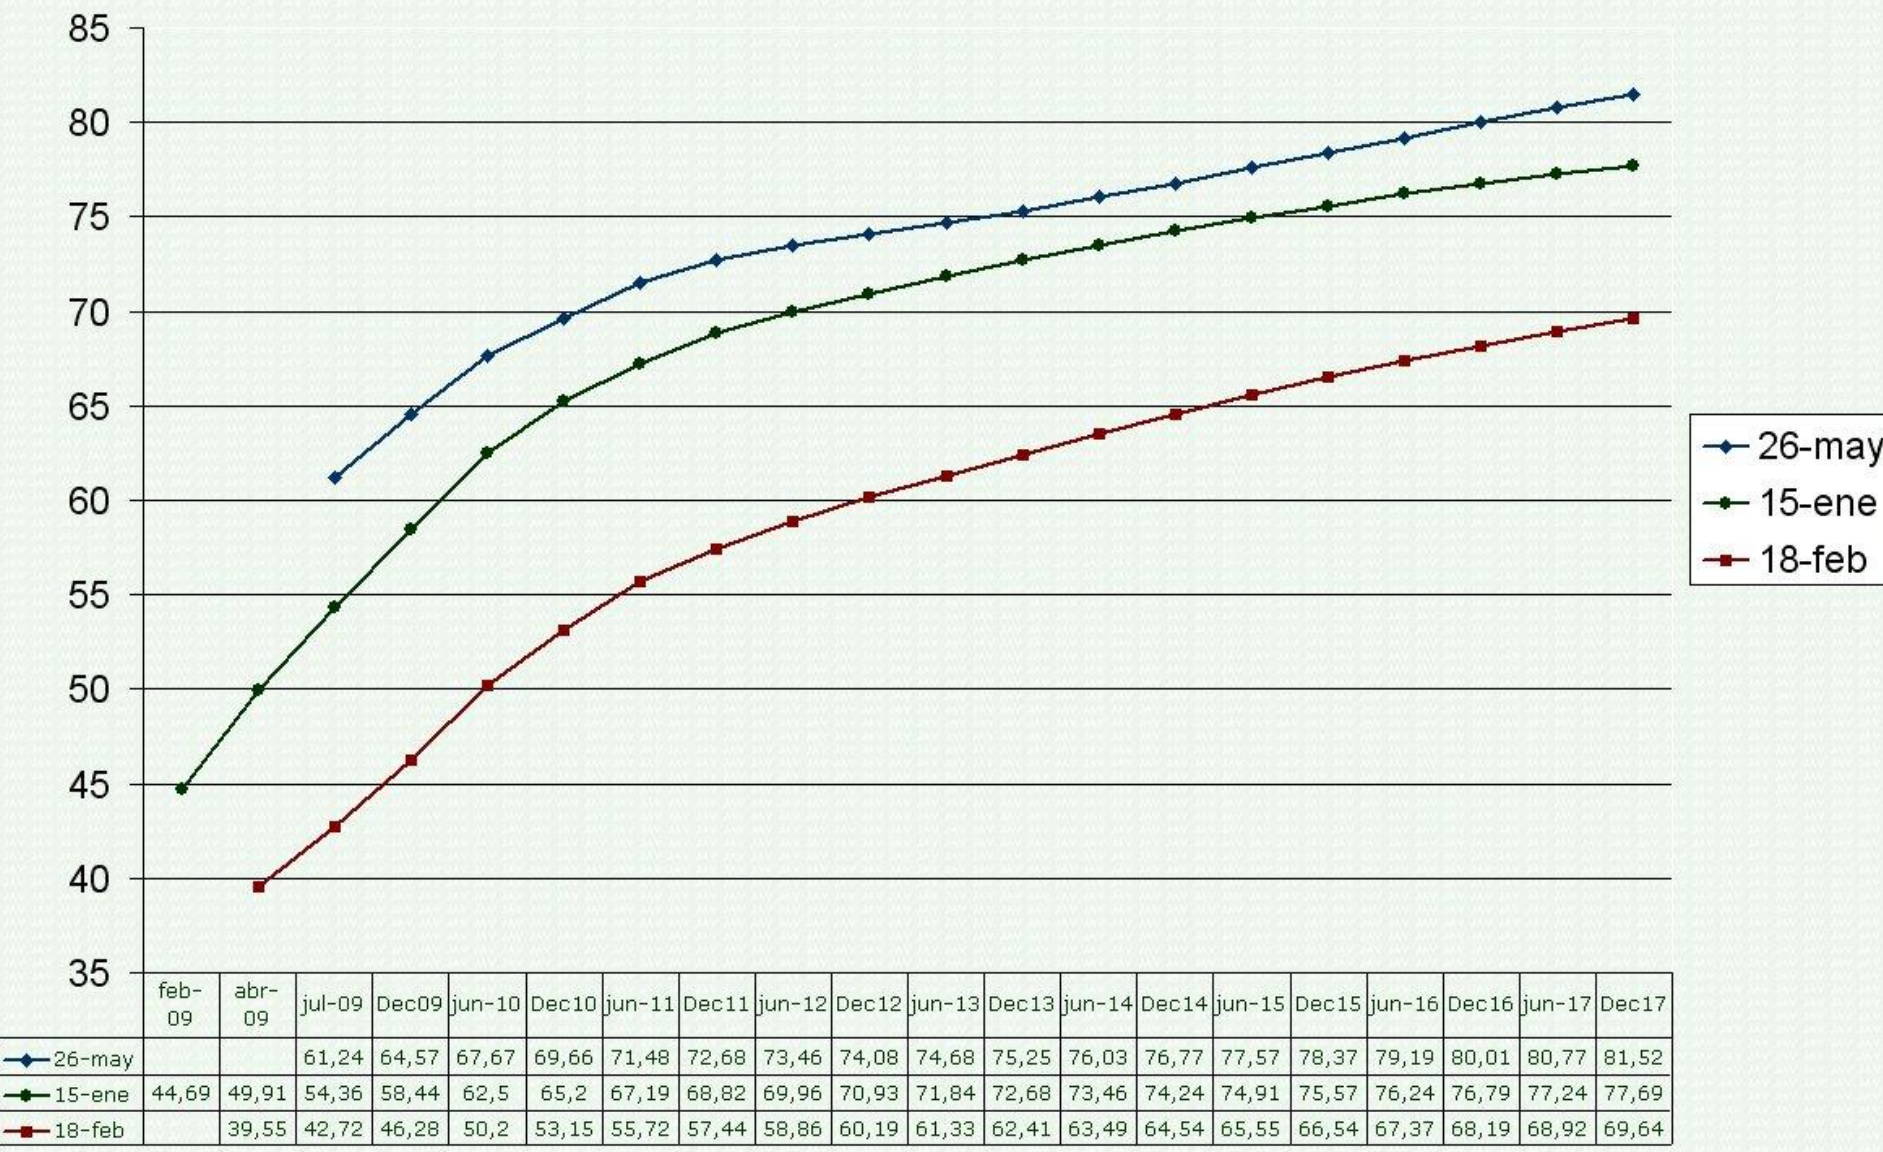

BLOQUE-DIAGRAMA,1

BLOQUE-DIAGRAMA,2

BLOQUE-DIAGRAMA,3

IMAGEN DE SATÉLITE ESTEREOSCÓPICA

ORTOIMAGEN DEL LANDSAT

GRÁFICO LINEAL

IBEX - IBEX 35 INDEX - Fin de día 1 días H: 23:59 A: 8.456,7 M: 8.511,9 m: 8.326,4 C: 8.450,4 P: 19.088,6 V: 274.688 F: 30/01/2009

Sin órdenes www.visualchart.com

GRÁFICO LINEAL COMPUESTO

GRÁFICO DE BARRAS

INVERSIÓN EN PARQUES

GRÁFICOS DE BARRAS:
SIMPLE Y COMPUESTO
GRÁFICO CIRCULAR

Distribución por edades de los
alumnos de la Universidad