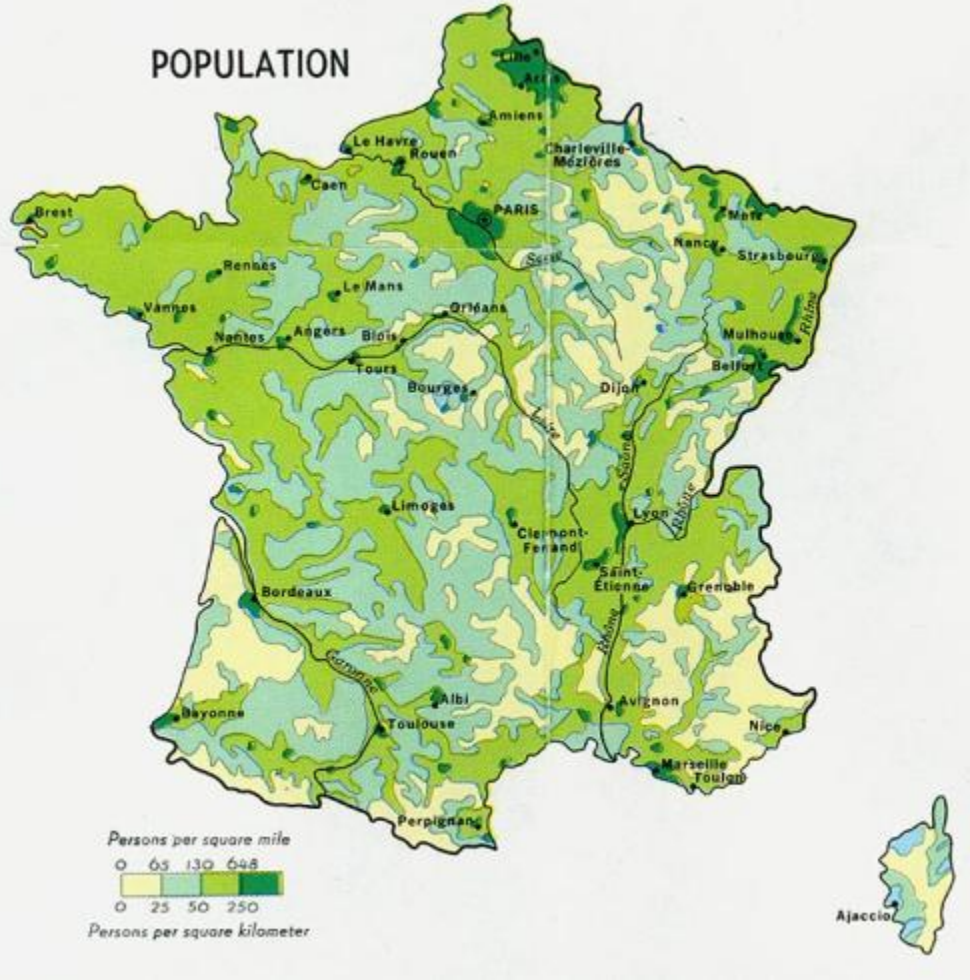

EL ANÁLISIS GEOGRÁFICO

TRATAMIENTO DE LA
INFORMACIÓN EN GEOGRAFÍA

MAPA TOPOGRÁFICO

MAPAS TEMÁTICOS

POPULATION

PISCO

- 1 Plaza Mayor
- 2 Iglesia "San Clemente"
- 3 Municipalidad Provincial
- 4 Iglesia de Las Jesuitas (Museo)
- 5 Iglesia Belén
- 6 Comisaría
- 7 Mercado
- 8 Hospital "San Juan de Dios"
- 9 Essalud
- 10 Hotel Embassy Beach
- 11 Hostal Doña Manuelita
- 12 Hostal San Jorge Residencial
- 13 Hostal San Jorge Suite y Restaurant Don Manuel
- 14 Hostal Regidor
- 15 Hostal El Candilabro
- 16 Hostal Embassy Suit
- 17 Hostal Pasada Hispana
- 18 Hostal Regency Plaza
- 19 Hostal San Isidro
- 20 Hostal El Candado
- 21 Agencia de Transporte San Martín
- 22 Agencia de Transporte Soyuz
- 23 Agencia de Transporte Ormeño
- 24 Resturante Discoteca As de Oro
- 25 Restaurante El Catamarán
- 26 Banco Continental
- 27 Banco de Crédito
- 28 Banco del Trabajo
- 29 Banco de La Nación
- 30 Banco de Comercio
- 31 Banco Interbank
- 32 Albergue Turístico Juvenil
- 33 Hostal Las Olas
- 34 Western Unión
- 35 Cabinas de Internet
- 36 Agencias Operadoras de Turismo

simbología

- Transbordo entre líneas de Metro
- Transbordo largo entre líneas de Metro
- Estación con horario restringido
- Estación con acceso para personas con movilidad reducida. Ascensor
- Acceso con rampa
- Estación de Cercanías • Renfe
- Estación de largo recorrido • Renfe