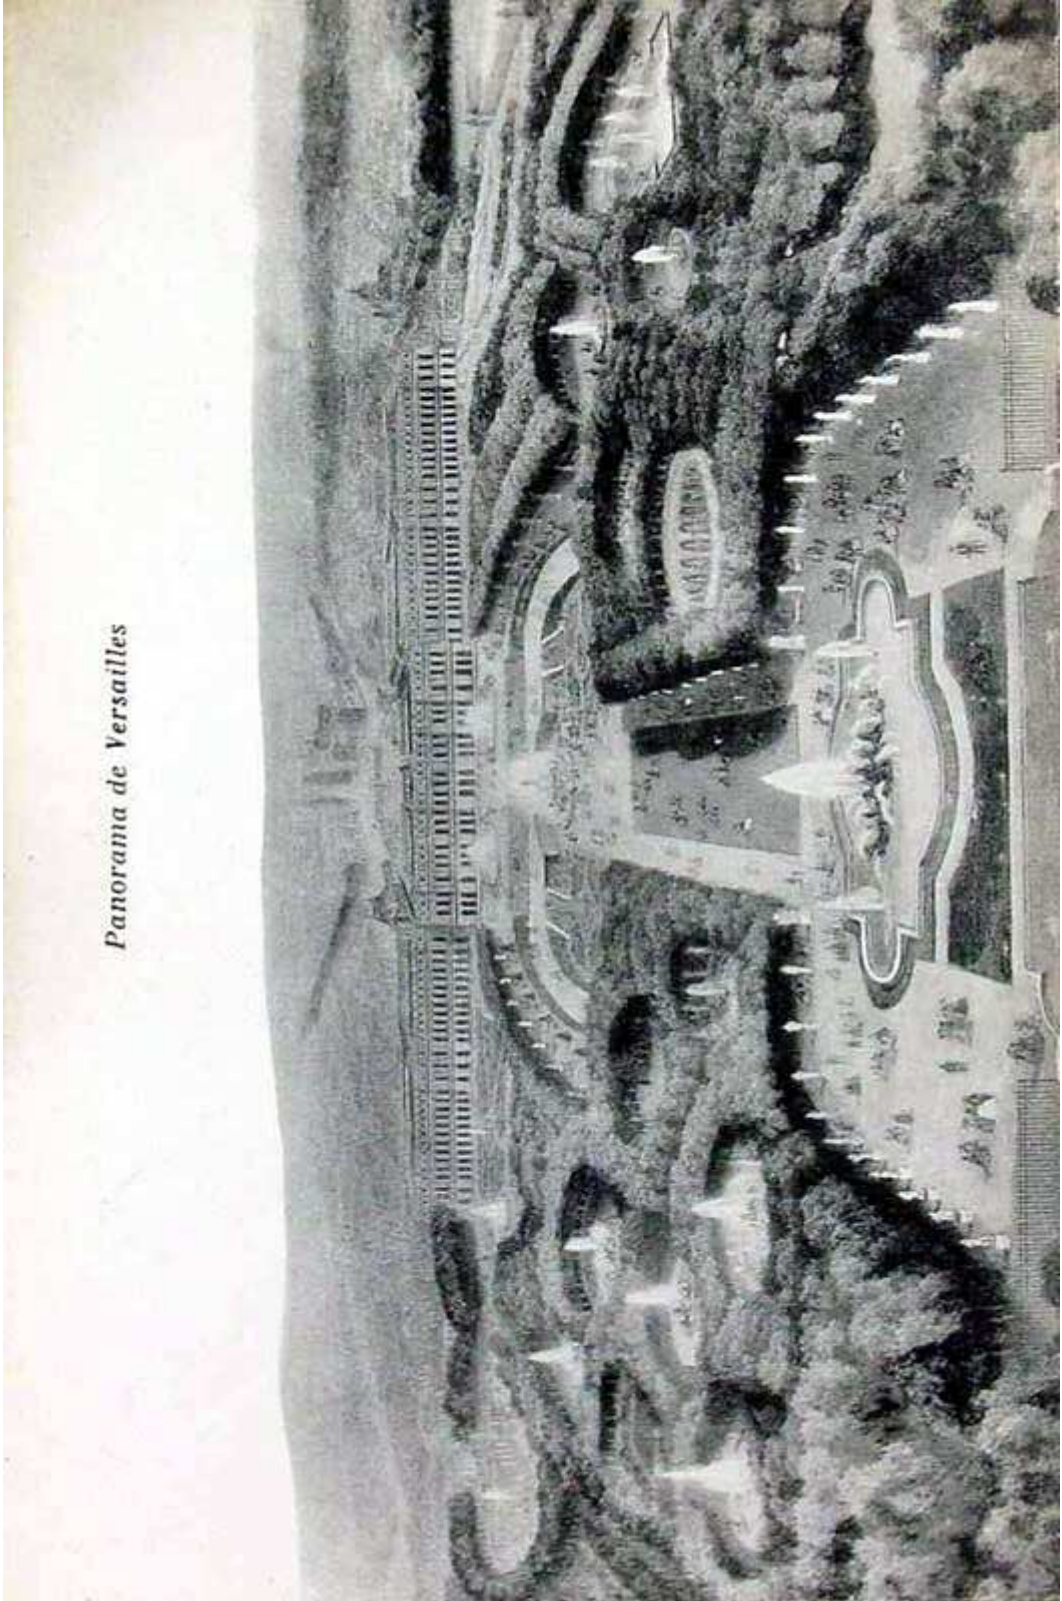

EL PALACIO FRANCÉS

VERSALLES

VAUX-LE-VICOMTE

VERSALLES

Panorama de Versailles

CHAPTER NUMBERS
INDICATED ON THE PLAN

LA FONTAINE DE LA PYRAMIDE ET LE GRAND-PARTERRE, d'après la gravure de Pevelle.

Pointer 48°48'14.79" N 2°07'17.12" E elev 149 m