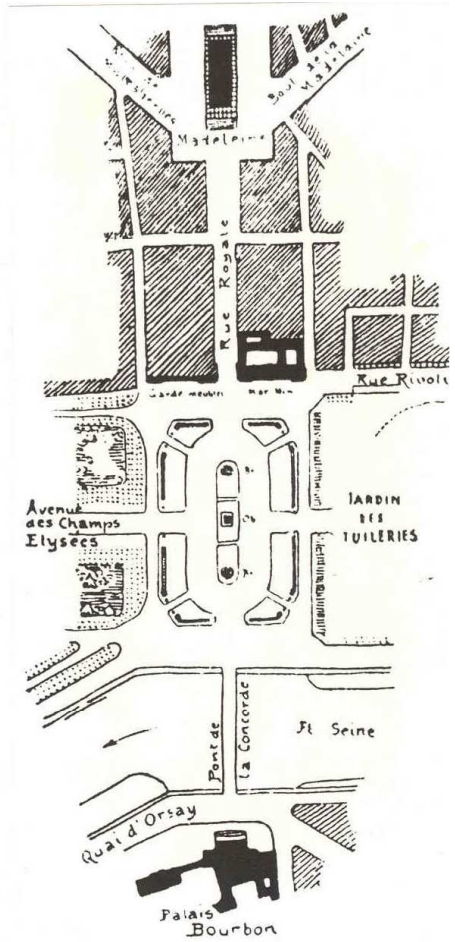

PLACE VENDÔME