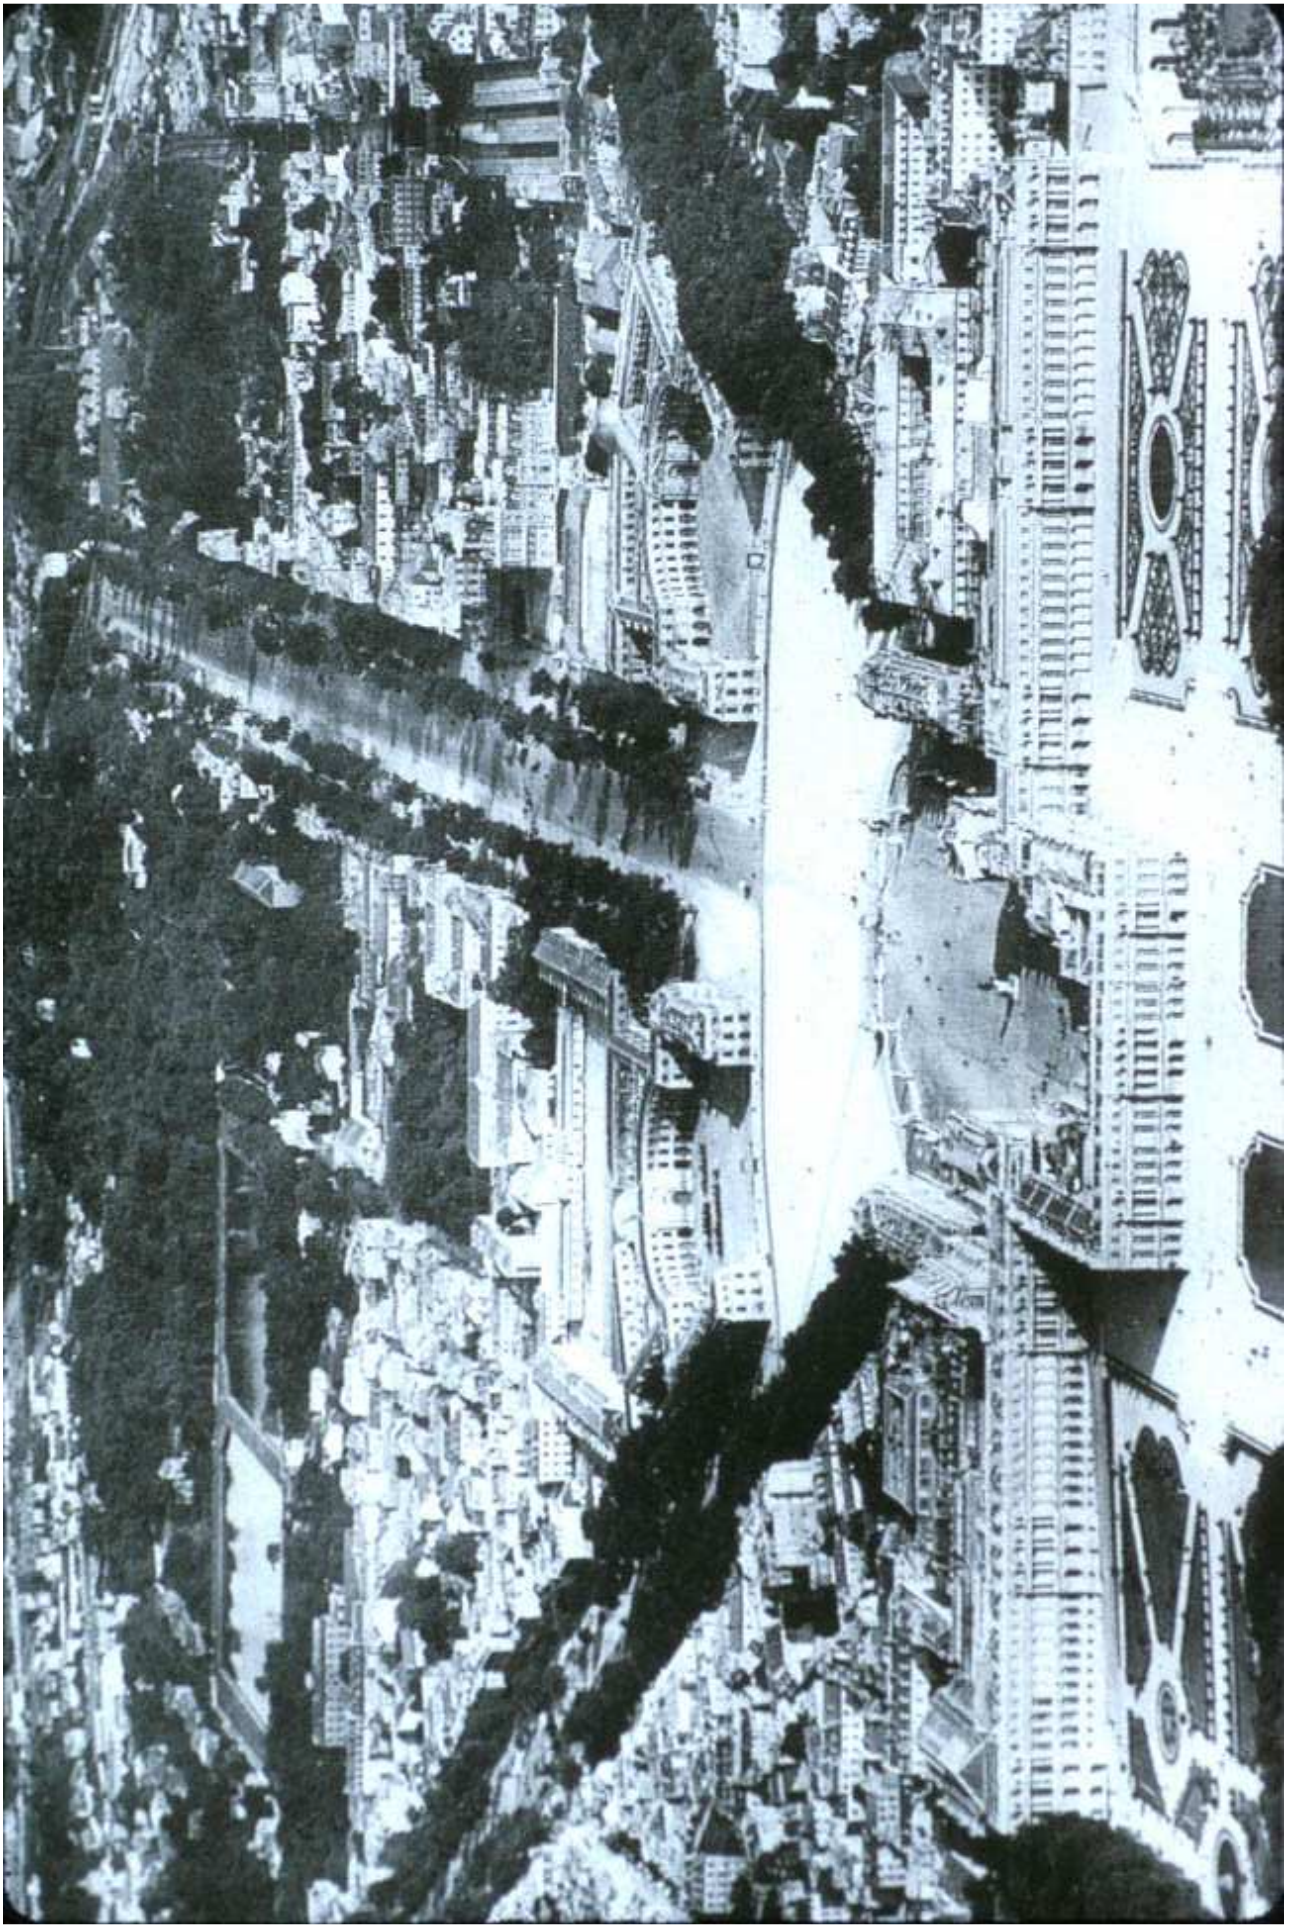

EL PALACIO FRANCÉS

VERSALLES

VAUX-LE-VICOMTE

VERSALLES

Panorama de Versailles

CHAPTER NUMBERS
INDICATED ON THE PLAN

LA FONTAINE DE LA PYRAMIDE ET LE GRAND-PARTERRE, d'après la gravure de Pevelle.

Pointer 48°48'14.79" N 2°07'17.12" E elev 149 m