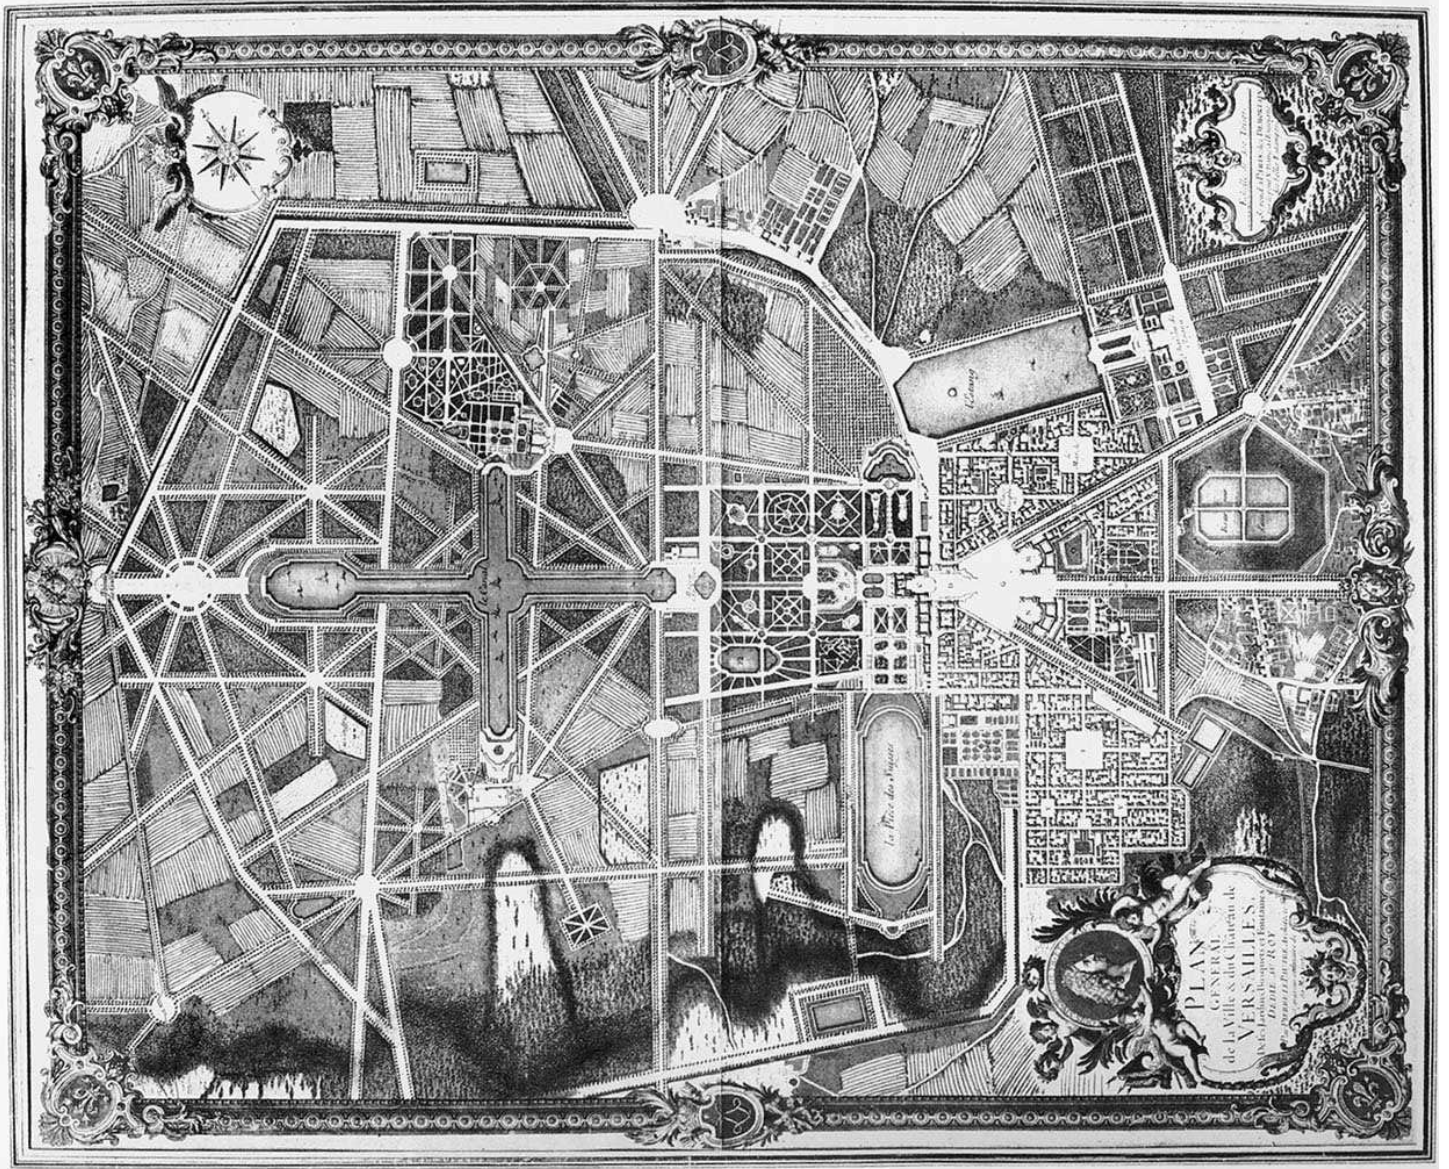

EL PALACIO FRANCÉS

VERSALLES

VAUX-LE-VICOMTE

VERSALLES

Panorama de Versailles

CHAPTER NUMBERS
INDICATED ON THE PLAN

LA FONTAINE DE LA PYRAMIDE ET LE GRAND-PARTERRE, d'après la gravure de Pevelle.

Pointer 48°48'14.79" N 2°07'17.12" E elev 149 m

FRANCÉS

PLAZA DE LOS VOSGOS

PLACE VENDÔME

IDEM

LA TRANSICIÓN BRITÁNICA **HACIA EL CLASICISMO**

Wren-Trinity College- Cambridge

Banqueting house-I. Jones