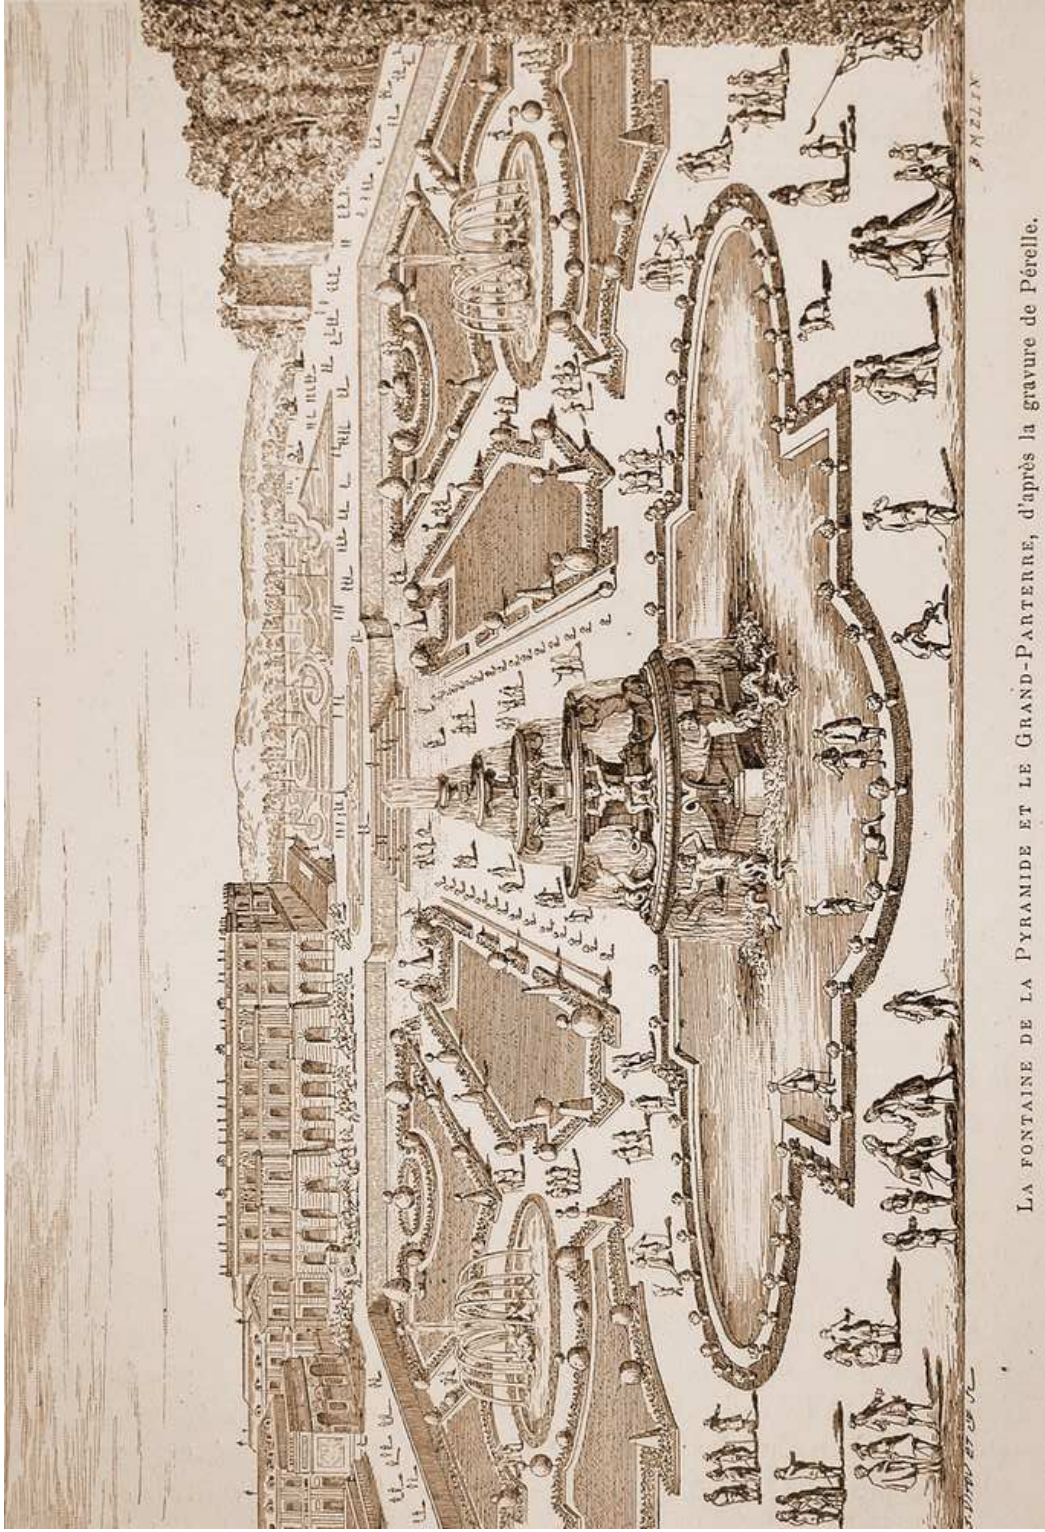

EL PALACIO FRANCÉS

VERSALLES

VAUX-LE-VICOMTE

VERSALLES

Panorama de Versailles

CHAPTER NUMBERS
INDICATED ON THE PLAN

LA FONTAINE DE LA PYRAMIDE ET LE GRAND-PARTERRE, d'après la gravure de Pevelle.

Pointer 48°48'14.79" N 2°07'17.12" E elev 149 m