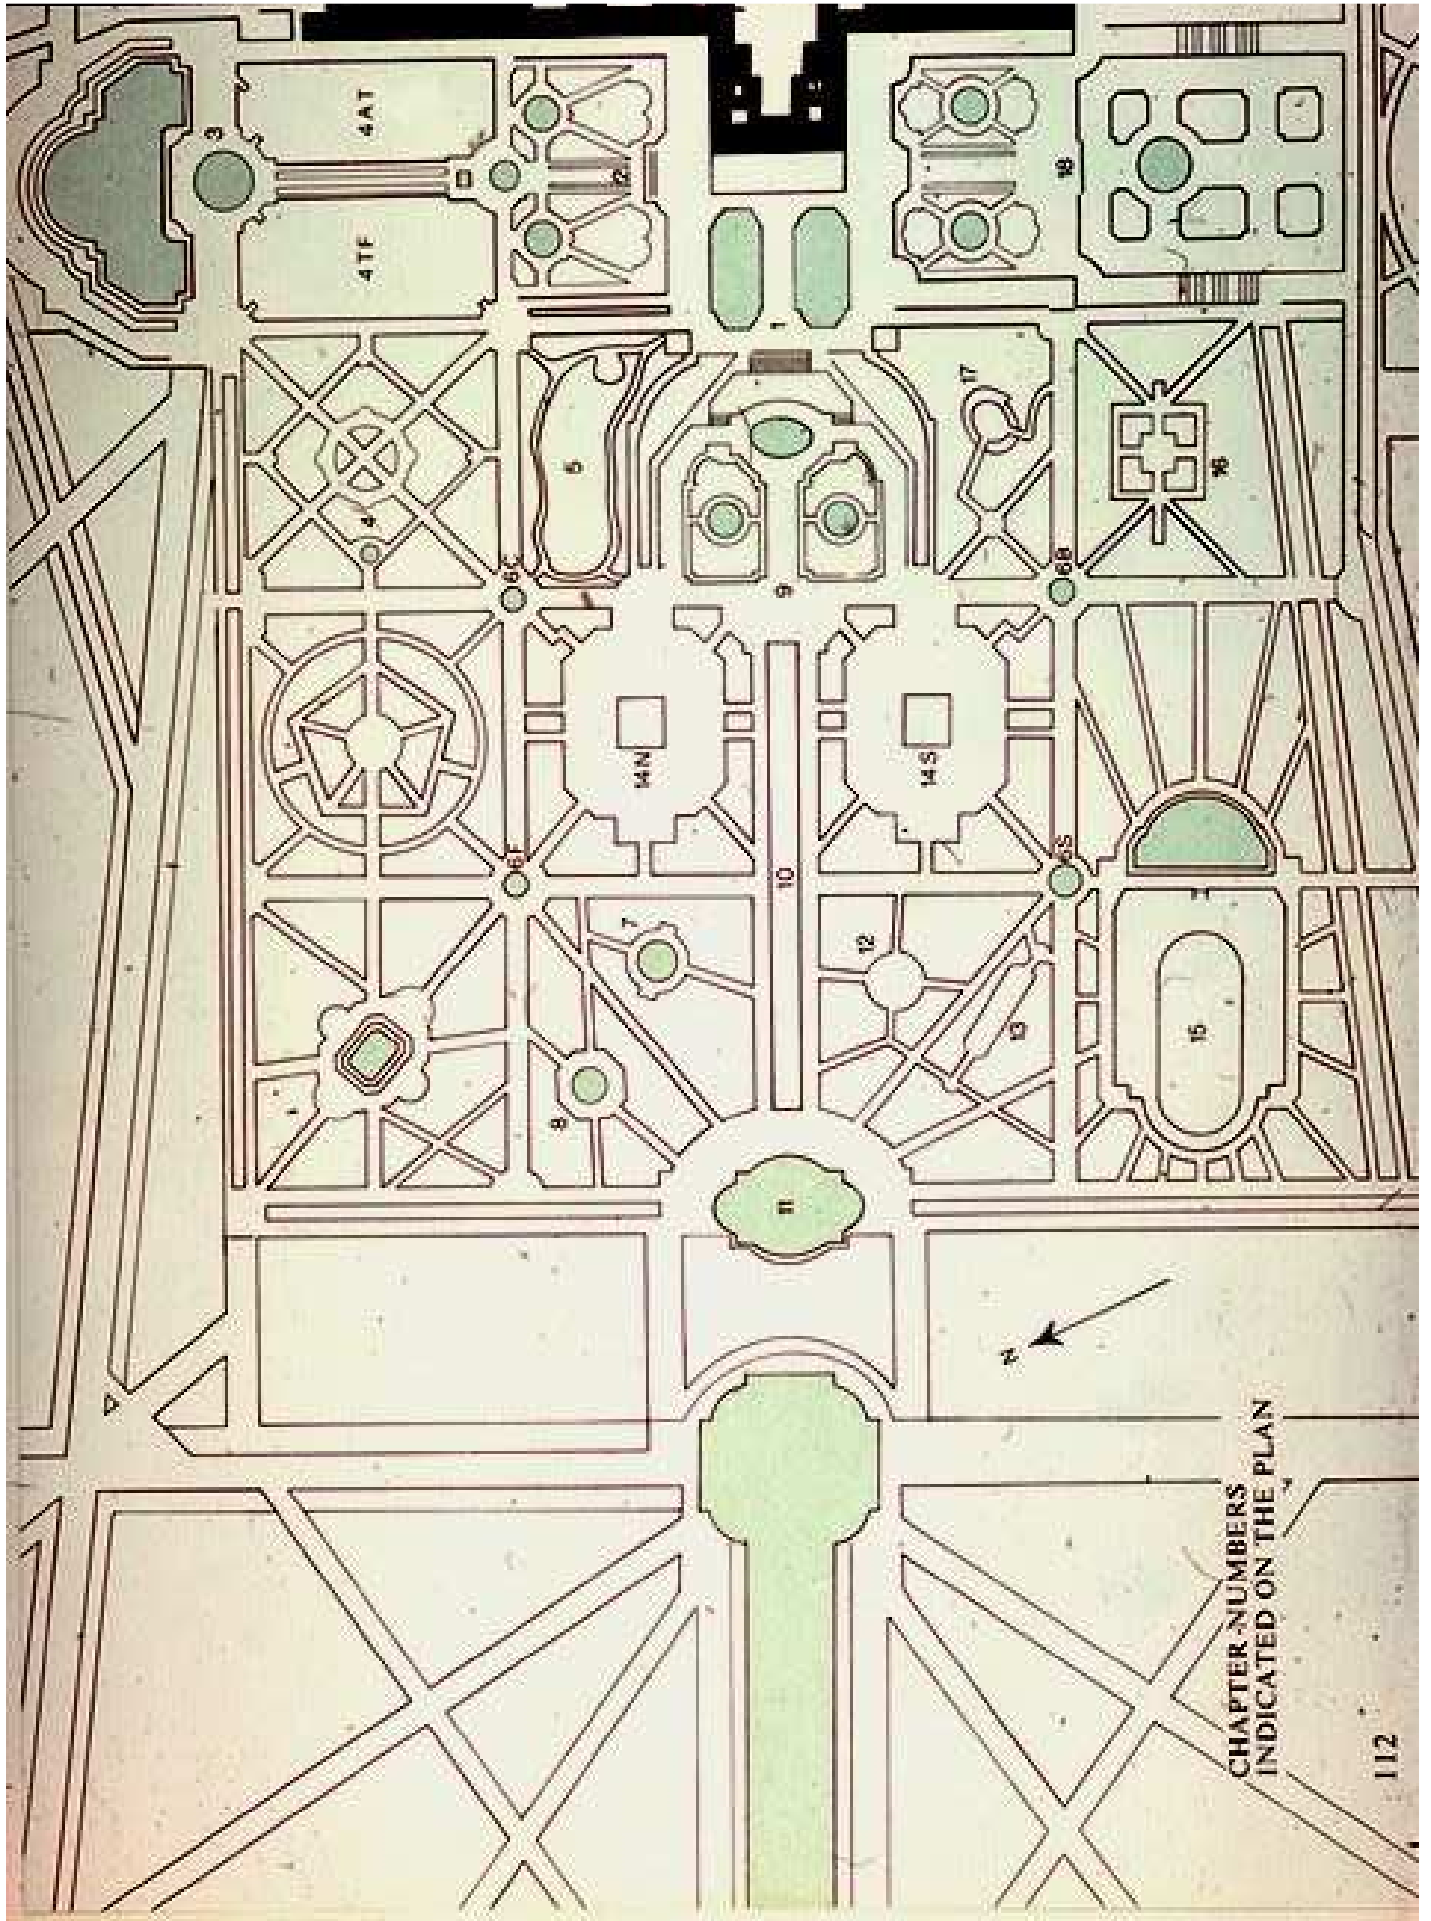

EL PALACIO FRANCÉS

VERSALLES

VAUX-LE-VICOMTE

VERSALLES

Panorama de Versailles

CHAPTER NUMBERS
INDICATED ON THE PLAN

LA FONTAINE DE LA PYRAMIDE ET LE GRAND-PARTERRE, d'après la gravure de Pevelle.

Pointer 48°48'14.79" N 2°07'17.12" E elev 149 m