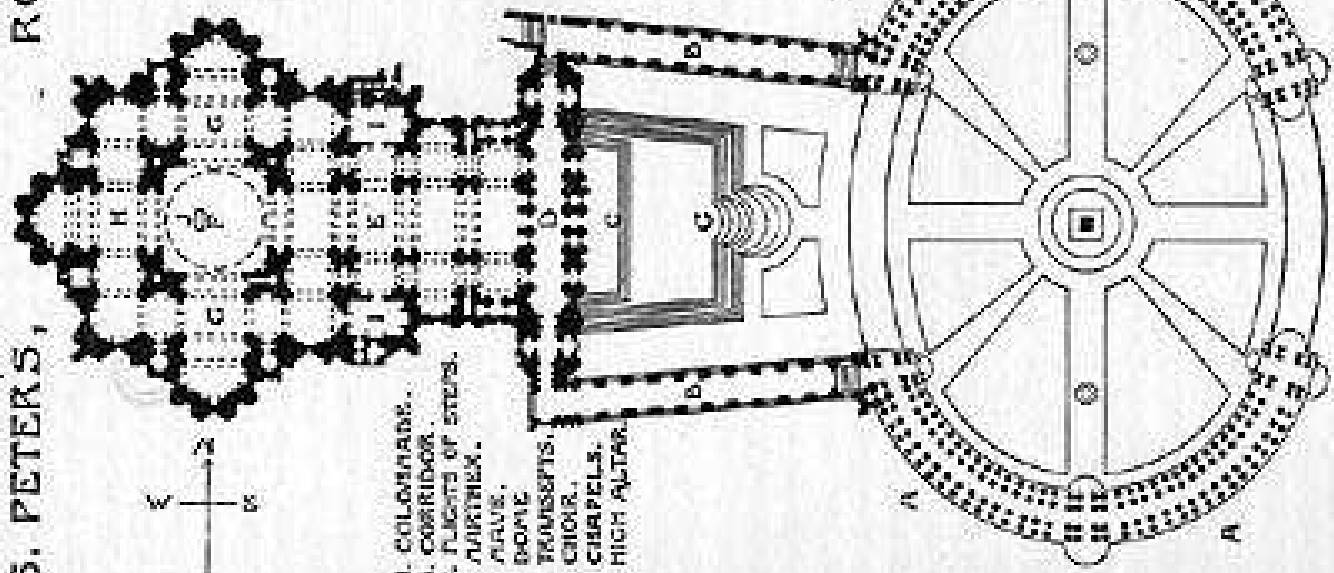

S. PETERS, ROME.

SCALE OF 500
400
300
200
100
0
FEET 100

- A.A. COLONNADE.
- B.B. CORRIDOR.
- C.C. FLIGHTS OF STEPS.
- D. NARTHEX.
- E. NAIVE.
- F. BOMBE.
- G. TRANSEPTS.
- H. CHOIR.
- I. CHAPELS.
- J. HIGH ALTAR.