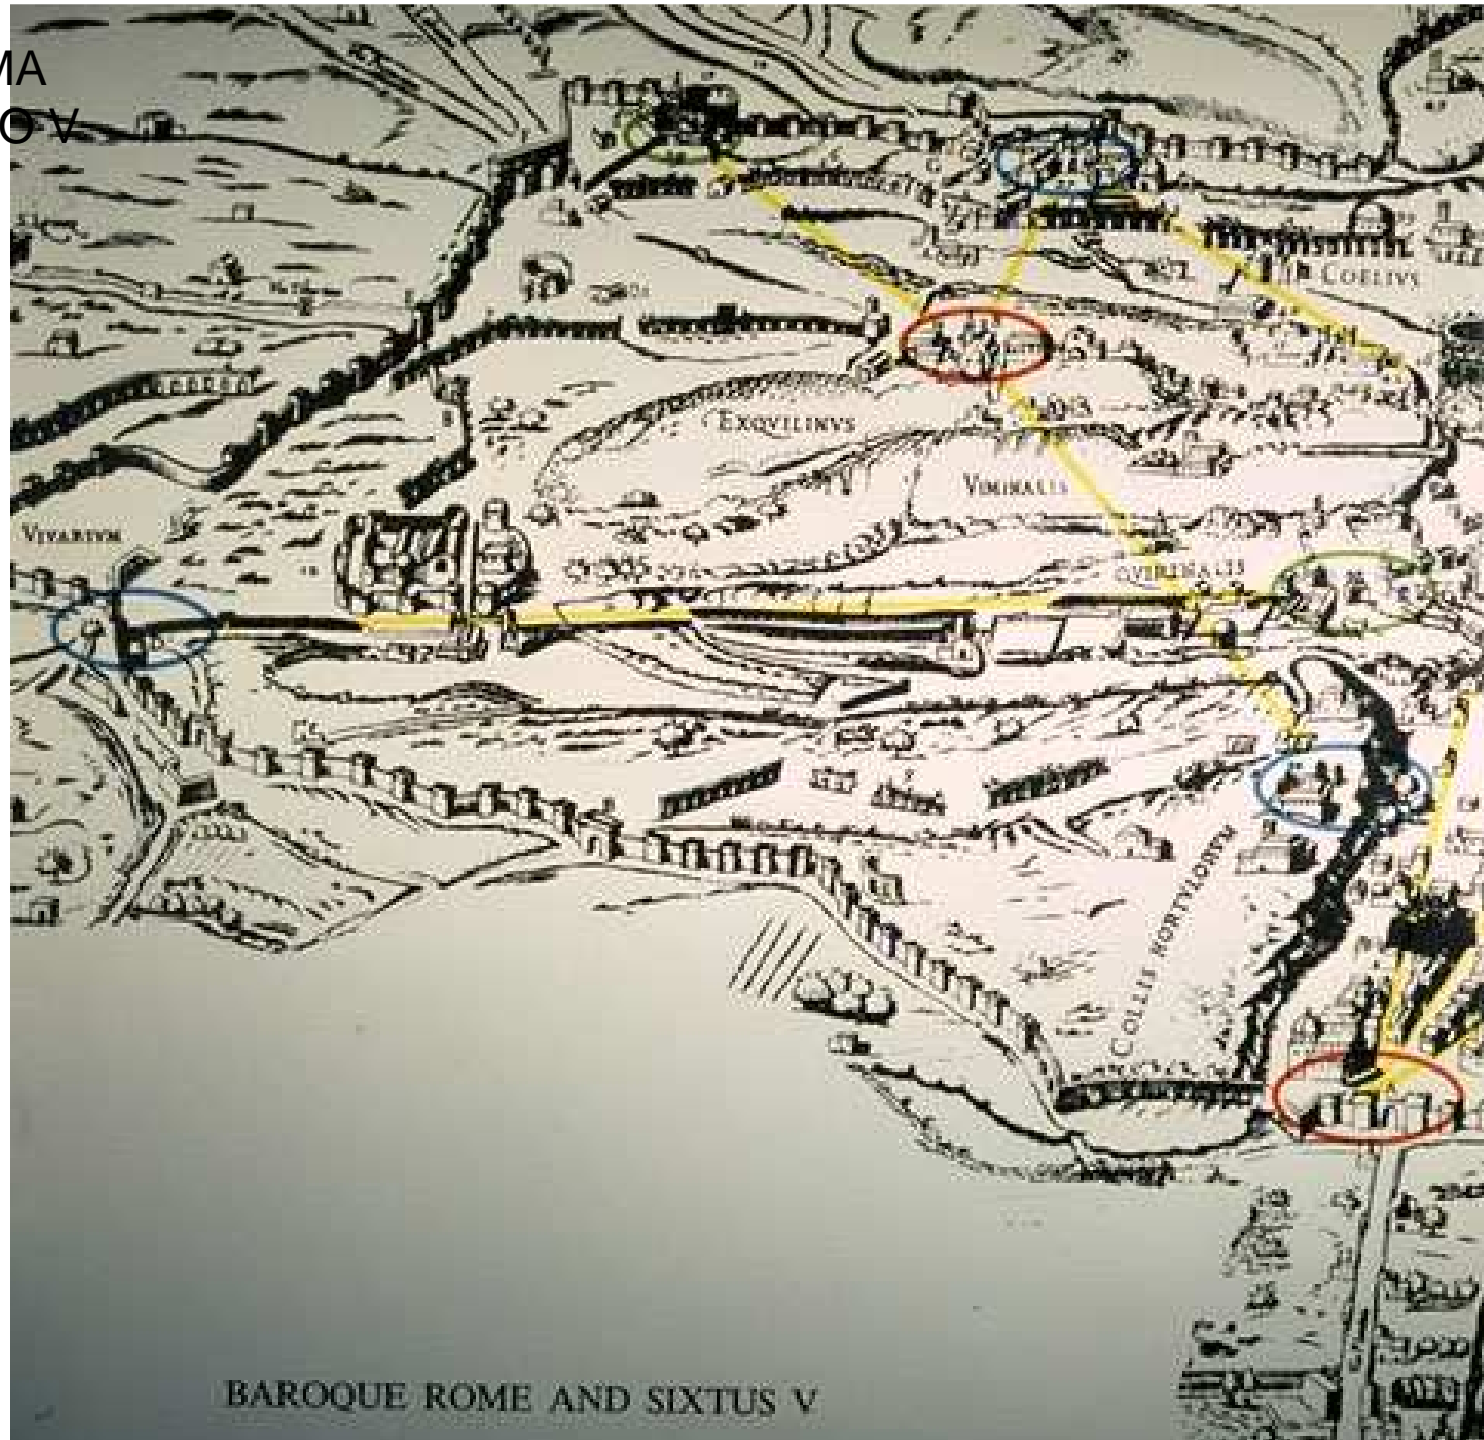

LA ROMA
DE SIXTO V

BAROQUE ROME AND SIXTUS V

PIAZZA DEL POPOLO

PIAZZA NAVONA

LOS NUEVOS ARQUITECTOS

- MADERNO
- CORTONA

Sta. Susana-Maderno

Cortona
Stos. Lucca e Martina

S. Ignacio (siguiendo el modelo de Vignola)

GIANLORENZO BERNINI

S. PEDRO DESPUÉS DE LA INTERVENCIÓN DE MADERNO Y ANTES DE BERNINI

EL PROYECTO DE BERNINI

17.10. Plaza de San Pedro, Roma. Planta. Bernini planificó meticulosamente el espacio, a fin de incorporar las fuentes existentes y el obelisco egipcio, el cual fue reerigido por Domenico Fontana.

PLAZA DE LAS CUATRO FUENTES

S. CARLINO
ALLE QUATTRO
FONTANE

IDEM
EL CLAUSTRO

IDEM- LA BALAUSTRADA

IDEM
PATIO

IDEM
INTERIOR

Rom, S. Ivo

S. IVO ALLA SAPIENZA