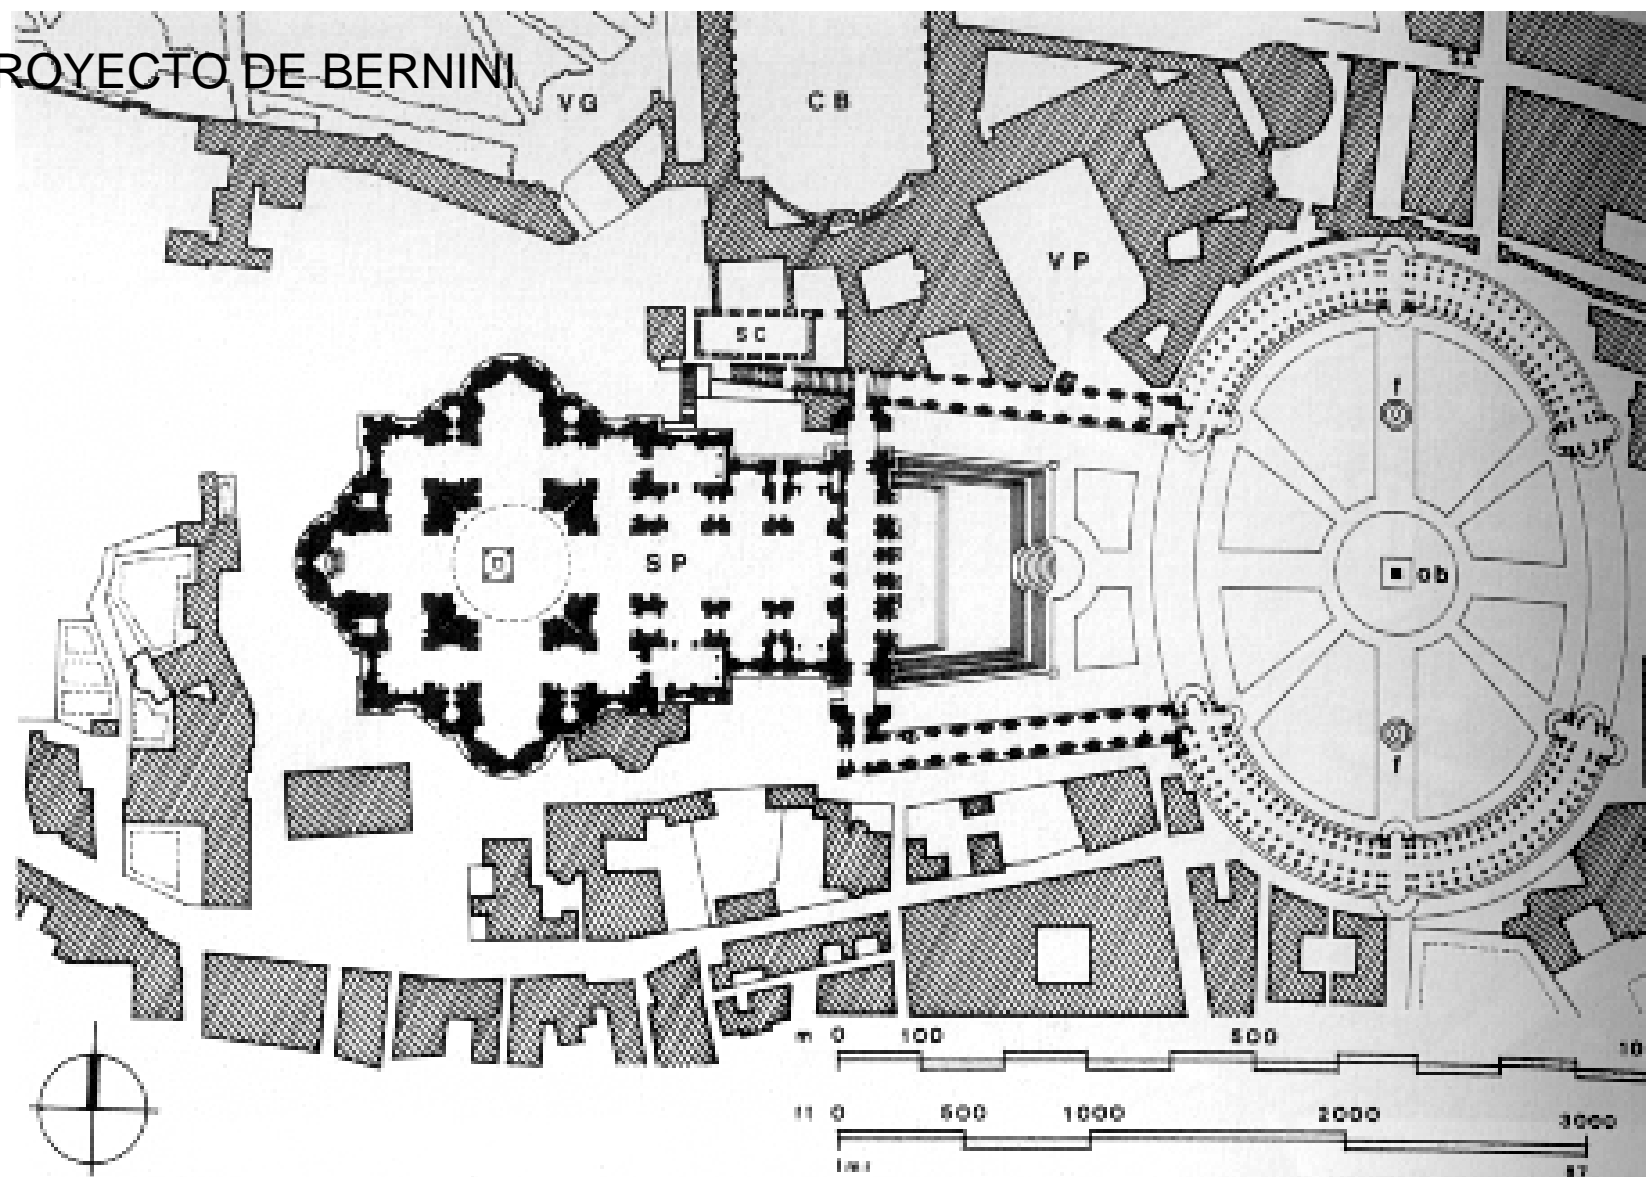

S. Ignacio (siguiendo el modelo de Vignola)

GIANLORENZO BERNINI

S. PEDRO DESPUÉS DE LA INTERVENCIÓN DE MADERNO Y ANTES DE BERNINI

EL PROYECTO DE BERNINI

17.10. Plaza de San Pedro, Roma. Planta. Bernini planificó meticulosamente el espacio, a fin de incorporar las fuentes existentes y el obelisco egipcio, el cual fue reerigido por Domenico Fontana.

CB = patio del Belvedere
 f = fuentes
 ob = obelisco

SA = Santa Anna del Palafrenieri
 SC = Capilla Sistina
 SP = basílica de San Pedro

VG = jardines Vaticanos
 VP = palacio Vaticano

Bonissier Fletcher 1905