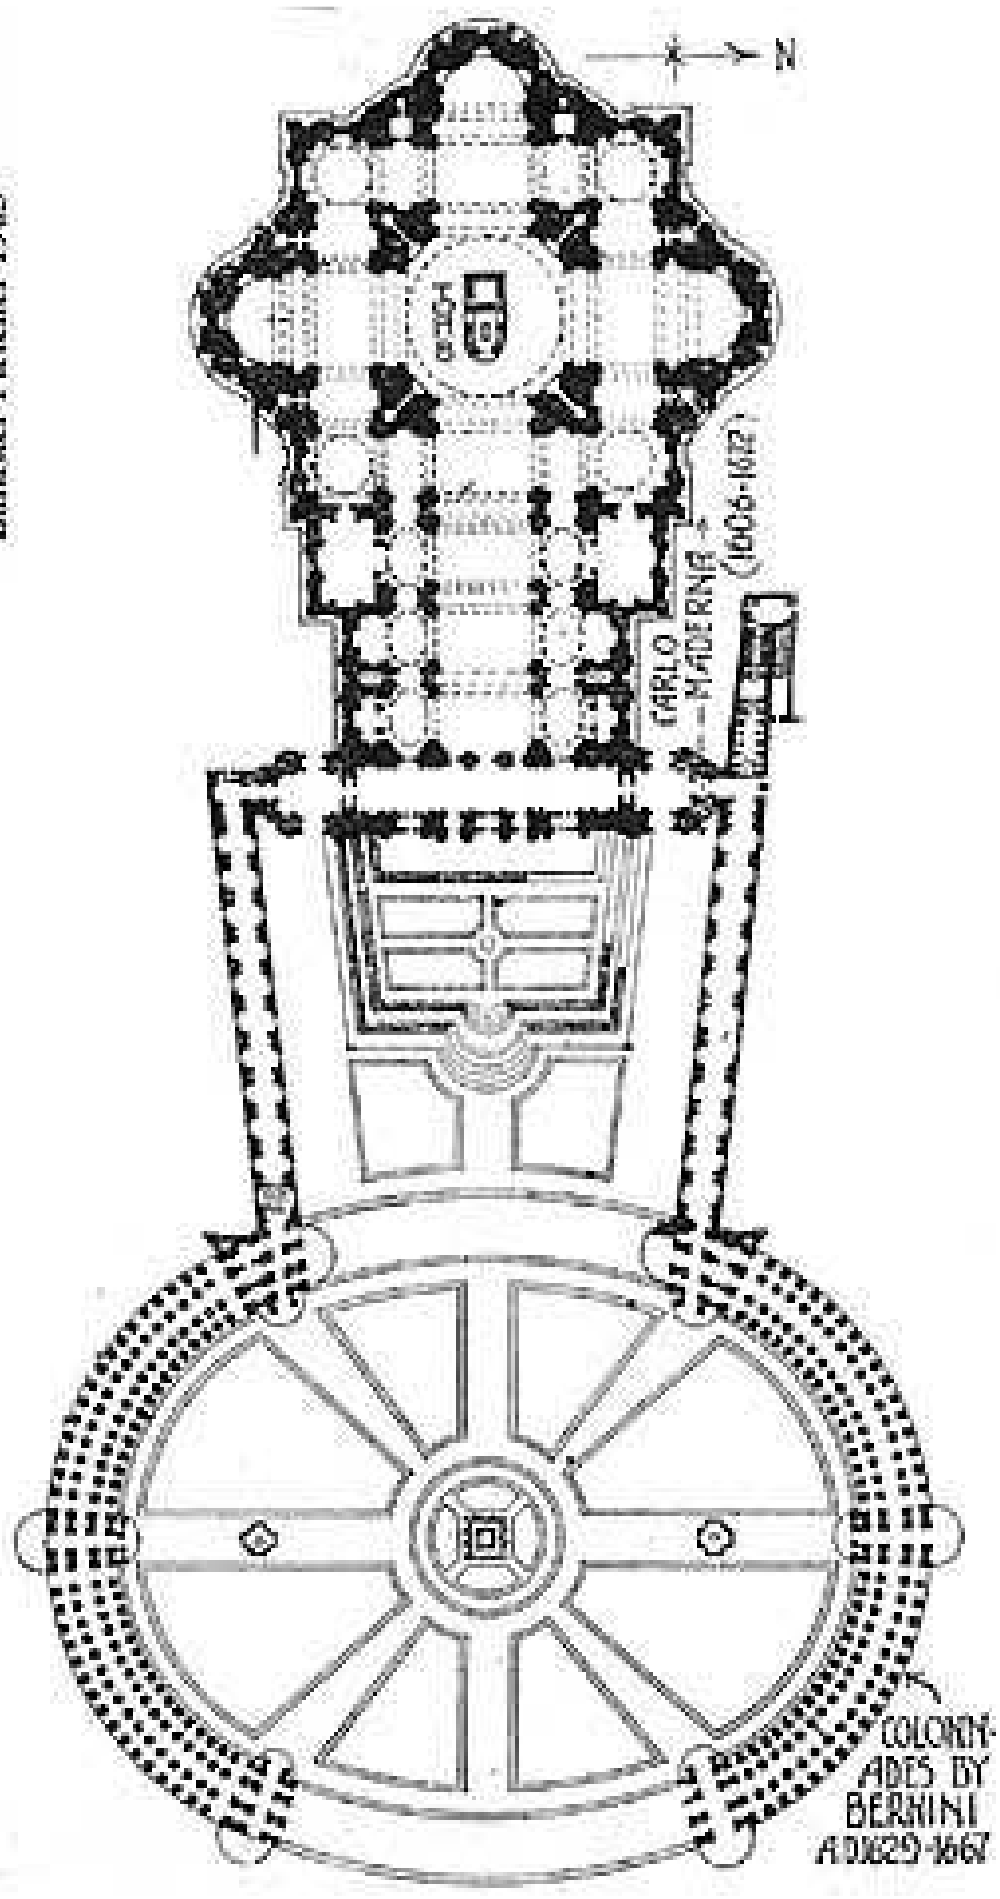

S. Ignacio (siguiendo el modelo de Vignola)

GIANLORENZO BERNINI

S. PEDRO DESPUÉS DE LA INTERVENCIÓN DE MADERNO Y ANTES DE BERNINI

EL PROYECTO DE BERNINI

17.10. Plaza de San Pedro, Roma. Planta. Bernini planificó meticulosamente el espacio, a fin de incorporar las fuentes existentes y el obelisco egipcio, el cual fue reerigido por Domenico Fontana.

CB = patio del Belvedere
 f = fuentes
 ob = obelisco

SA = Santa Anna del Palafrenieri
 SC = Capilla Sistina
 SP = basílica de San Pedro

VG = jardines Vaticanos
 VP = palacio Vaticano

Bonissier Fletcher 1905