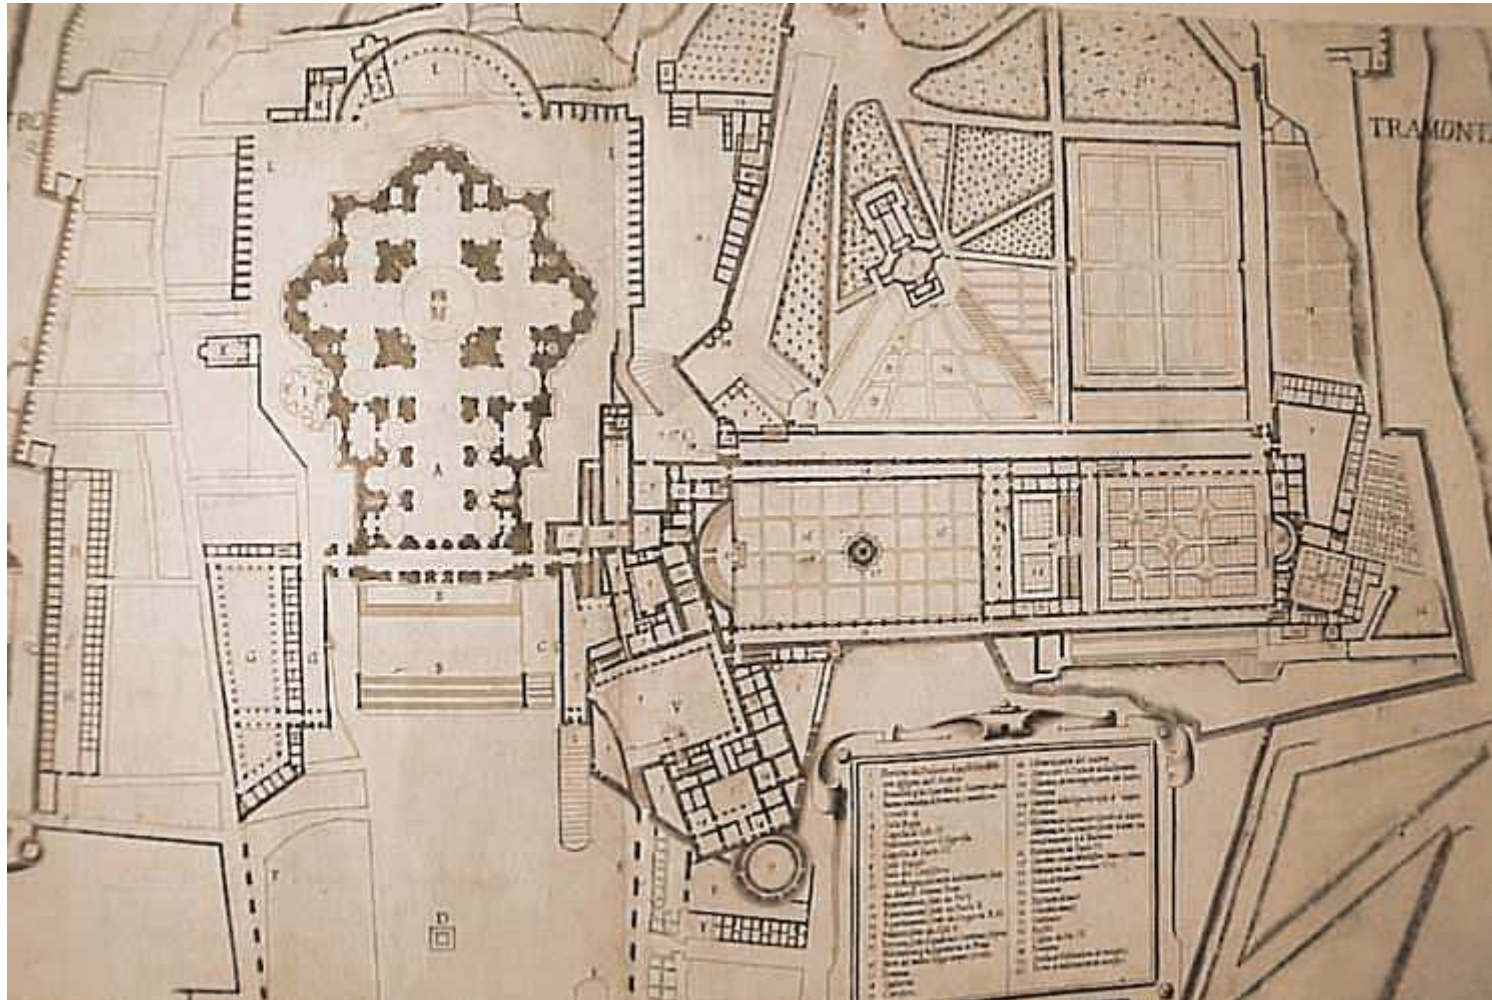

LA ROMA
DE SIXTO V

BAROQUE ROME AND SIXTUS V

PIAZZA DEL POPOLO

PIAZZA NAVONA

LOS NUEVOS ARQUITECTOS

- MADERNO
- CORTONA

Sta. Susana-Maderno

Cortona
Stos. Lucca e Martina

S. Ignacio (siguiendo el modelo de Vignola)

GIANLORENZO BERNINI

S. PEDRO DESPUÉS DE LA INTERVENCIÓN DE MADERNO Y ANTES DE BERNINI

EL PROYECTO DE BERNINI

17.10. Plaza de San Pedro, Roma. Planta. Bernini planificó meticulosamente el espacio, a fin de incorporar las fuentes existentes y el obelisco egipcio, el cual fue reerigido por Domenico Fontana.