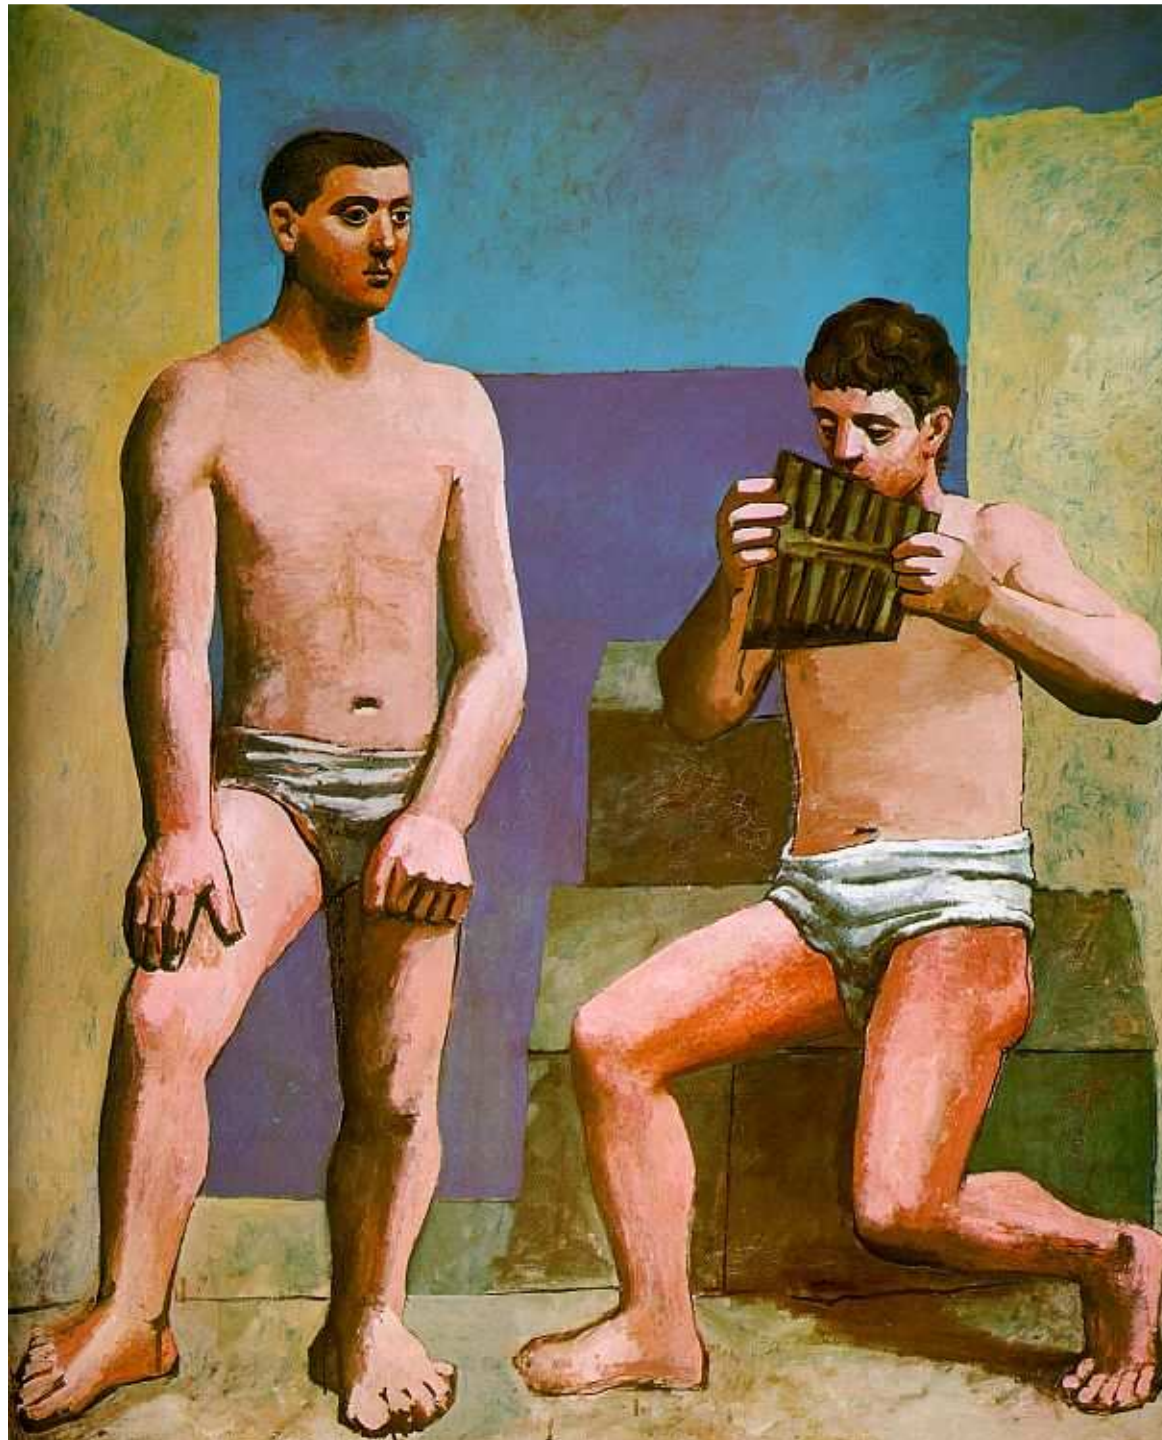

# VIEJO DE LA GUITARRA

**PERÍODO ROSA**  
**1904-1906**

## PAISAJE DE HORTA DEL EBRO

**PERÍODO CUBISTA**  
**1908-1916**

Analítico: MUJER  
CON MANDOLINA

Analítico: RETRATO  
DE VOLLARD

Analítico-  
EL PORTUGUÉS,  
GEORGES BRAQUE

Sintético,  
NATURALEZA  
MUERTA CON VIOLÍN

## PAREJA DE AMANTES

SU HIJO PABLO

# LA FLAUTA DE PAN

**TRES MUJERES EN LA FUENTE**

**MUJER CON NIÑO EN LA PLAYA**