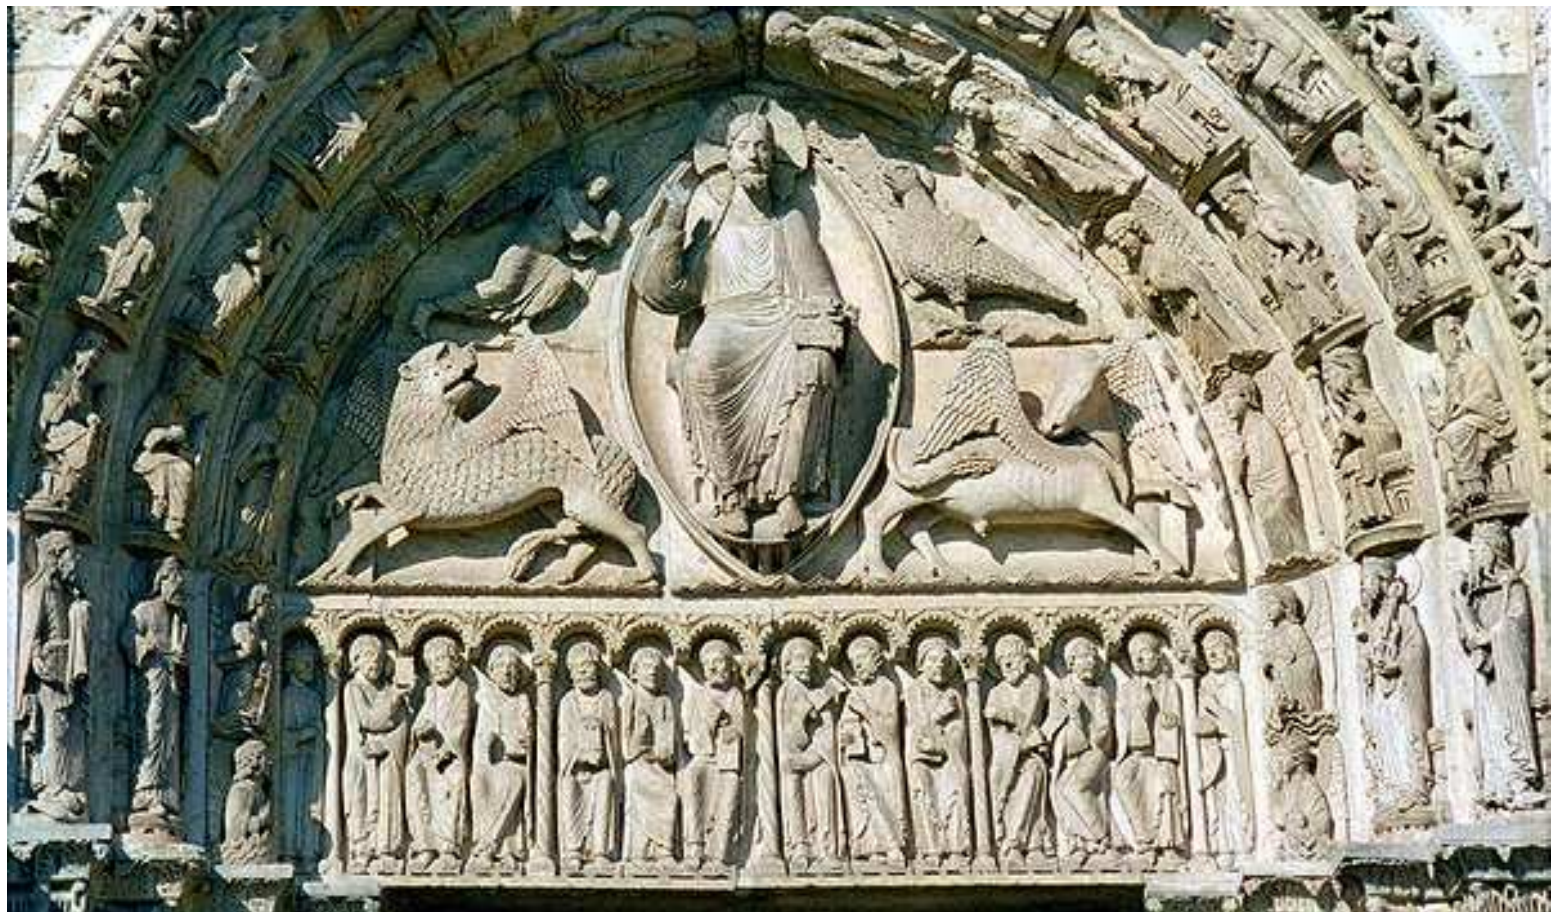

# LA ESTATUA-COLUMNA

Chartres: PÓRTICO REAL

Chartres: LAS NUEVAS PORTADAS

Reims

[WWW.ED-DOLMEN.COM](http://WWW.ED-DOLMEN.COM)

Reims

Amiens

Amiens- virgen dorada

Strasburgo

CLAUS SLUTER:  
CARTUJA DE  
CHAMPMOL

SEPULCRO DE CARLOS EL ATREVIDO

Pisano: PÚLPITO  
DE PISA

# EL RETABLO

ALTAR FORMERLY PLACED IN ABBEY CHURCH OF ST.  
DENIS, PARIS, XI CENTURY