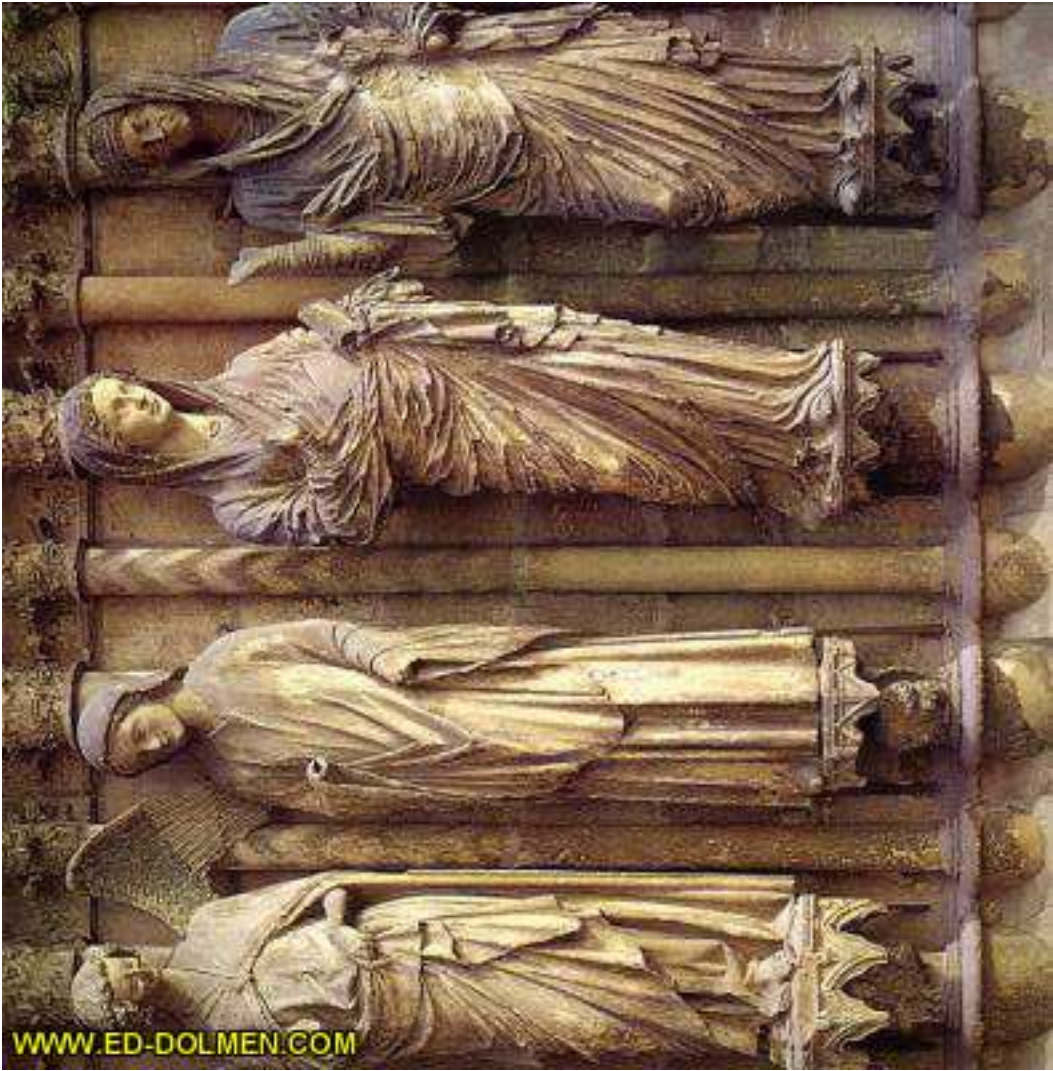

# LA ESTATUA-COLUMNA

Chartres: PÓRTICO REAL

Chartres: LAS NUEVAS PORTADAS

Reims

[WWW.ED-DOLMEN.COM](http://WWW.ED-DOLMEN.COM)

Reims

Amiens

Amiens- virgen dorada

Strasburgo

CLAUS SLUTER:  
CARTUJA DE  
CHAMPMOL

SEPULCRO DE CARLOS EL ATREVIDO

Pisano: PÚLPITO  
DE PISA

# EL RETABLO

ALTAR FORMERLY PLACED IN ABBEY CHURCH OF ST.  
DENIS, PARIS, XI CENTURY