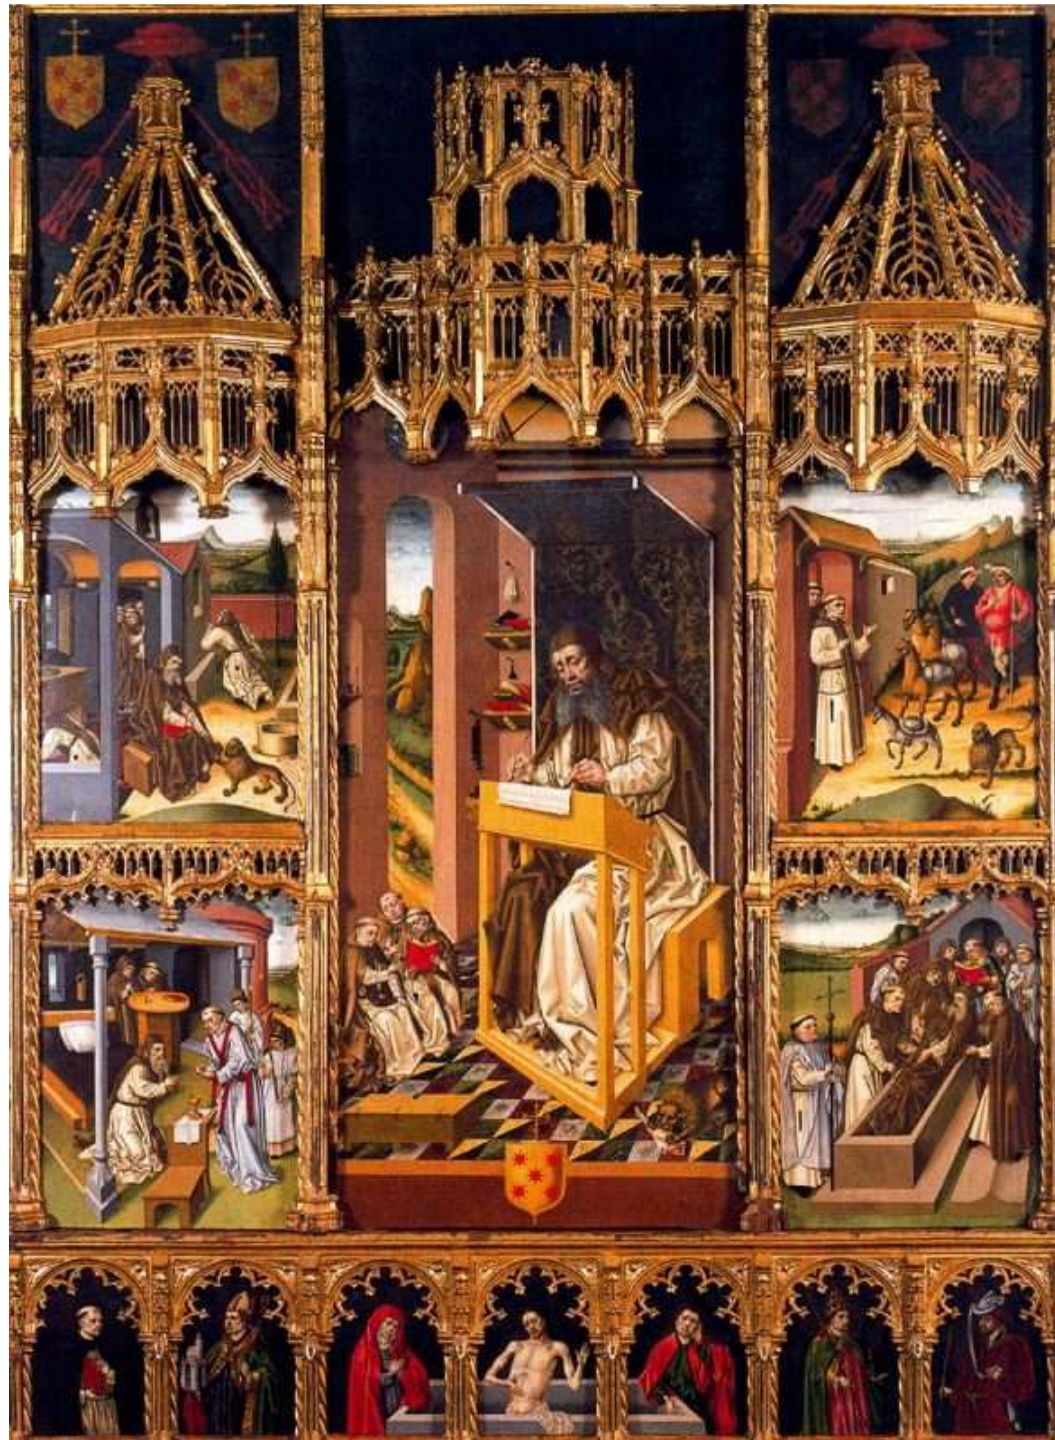

Strasburgo

CLAUS SLUTER:  
CARTUJA DE  
CHAMPMOL

SEPULCRO DE CARLOS EL ATREVIDO

Pisano: PÚLPITO  
DE PISA

# EL RETABLO

ALTAR FORMERLY PLACED IN ABBEY CHURCH OF ST.  
DENIS, PARIS, XI CENTURY