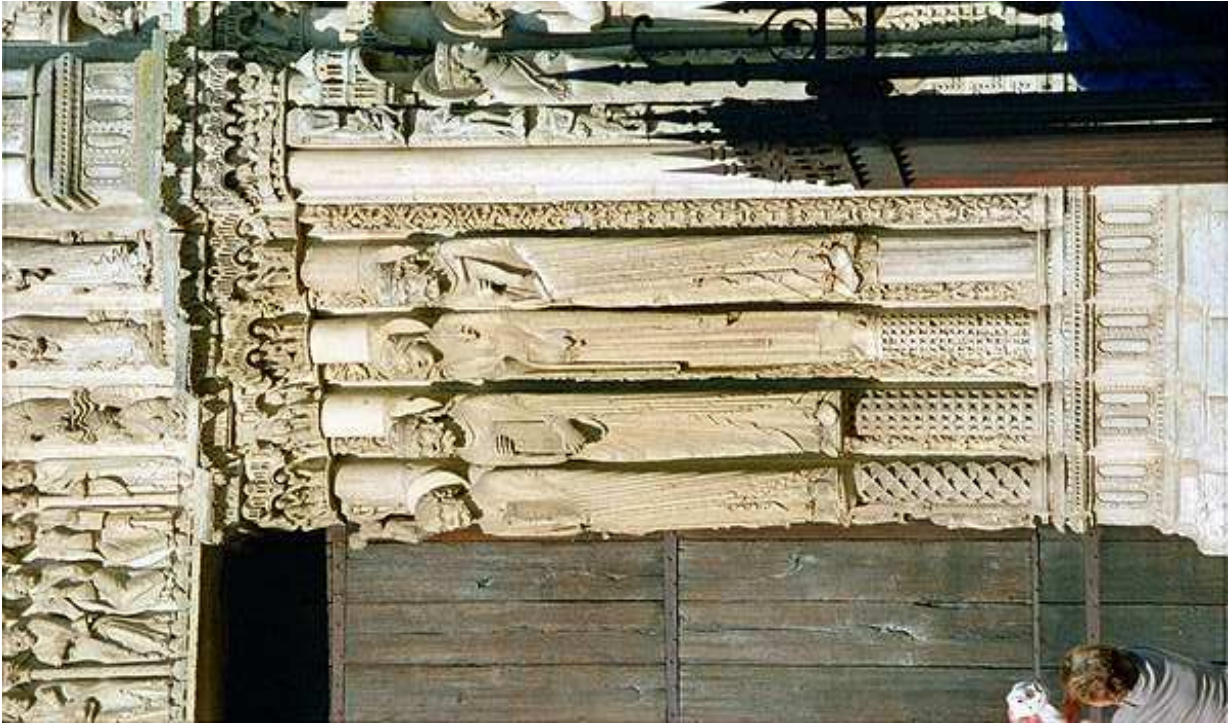

# LA ESTATUA-COLUMNA

Chartres: PÓRTICO REAL

Chartres: LAS NUEVAS PORTADAS

Reims

[WWW.ED-DOLMEN.COM](http://WWW.ED-DOLMEN.COM)

Reims

Amiens

Amiens- virgen dorada

Strasburgo

CLAUS SLUTER:  
CARTUJA DE  
CHAMPMOL

SEPULCRO DE CARLOS EL ATREVIDO

Pisano: PÚLPITO  
DE PISA

# EL RETABLO

ALTAR FORMERLY PLACED IN ABBEY CHURCH OF ST.  
DENIS, PARIS, XI CENTURY