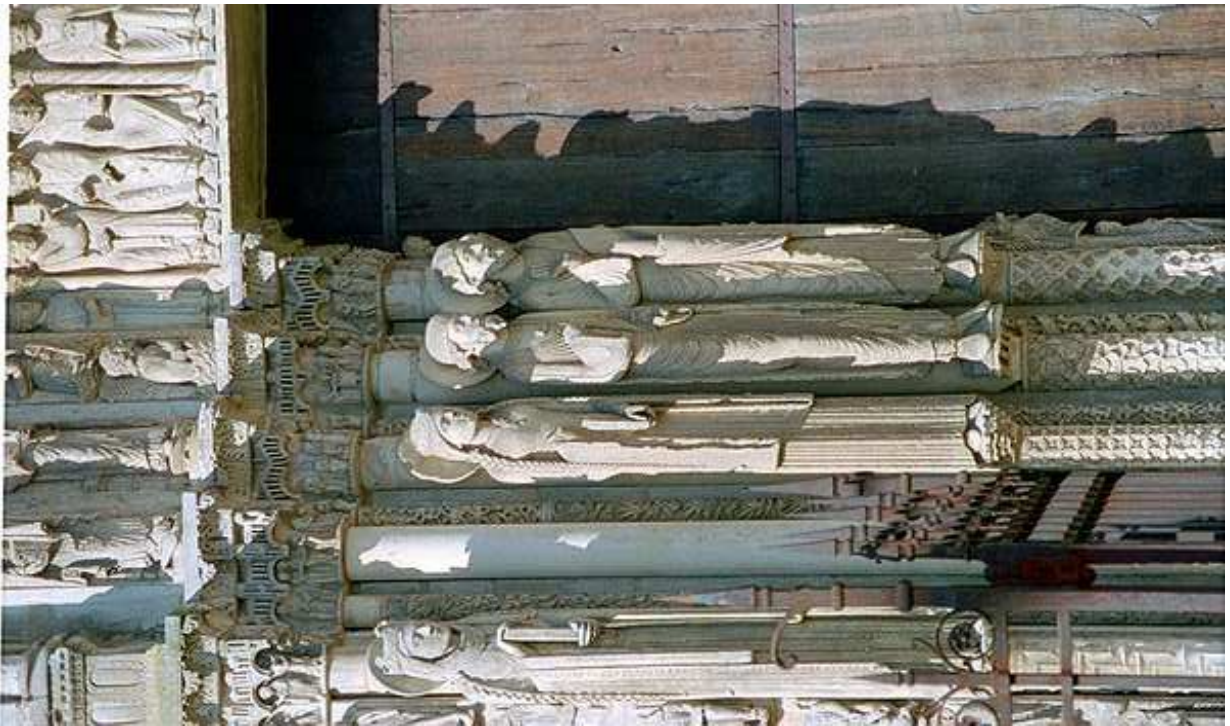

# LA ESTATUA-COLUMNA

Chartres: PÓRTICO REAL

Chartres: LAS NUEVAS PORTADAS

Reims

[WWW.ED-DOLMEN.COM](http://WWW.ED-DOLMEN.COM)

Reims

Amiens

Amiens- virgen dorada

Strasburgo

CLAUS SLUTER:  
CARTUJA DE  
CHAMPMOL

SEPULCRO DE CARLOS EL ATREVIDO

Pisano: PÚLPITO  
DE PISA

# EL RETABLO

ALTAR FORMERLY PLACED IN ABBEY CHURCH OF ST.  
DENIS, PARIS, XI CENTURY