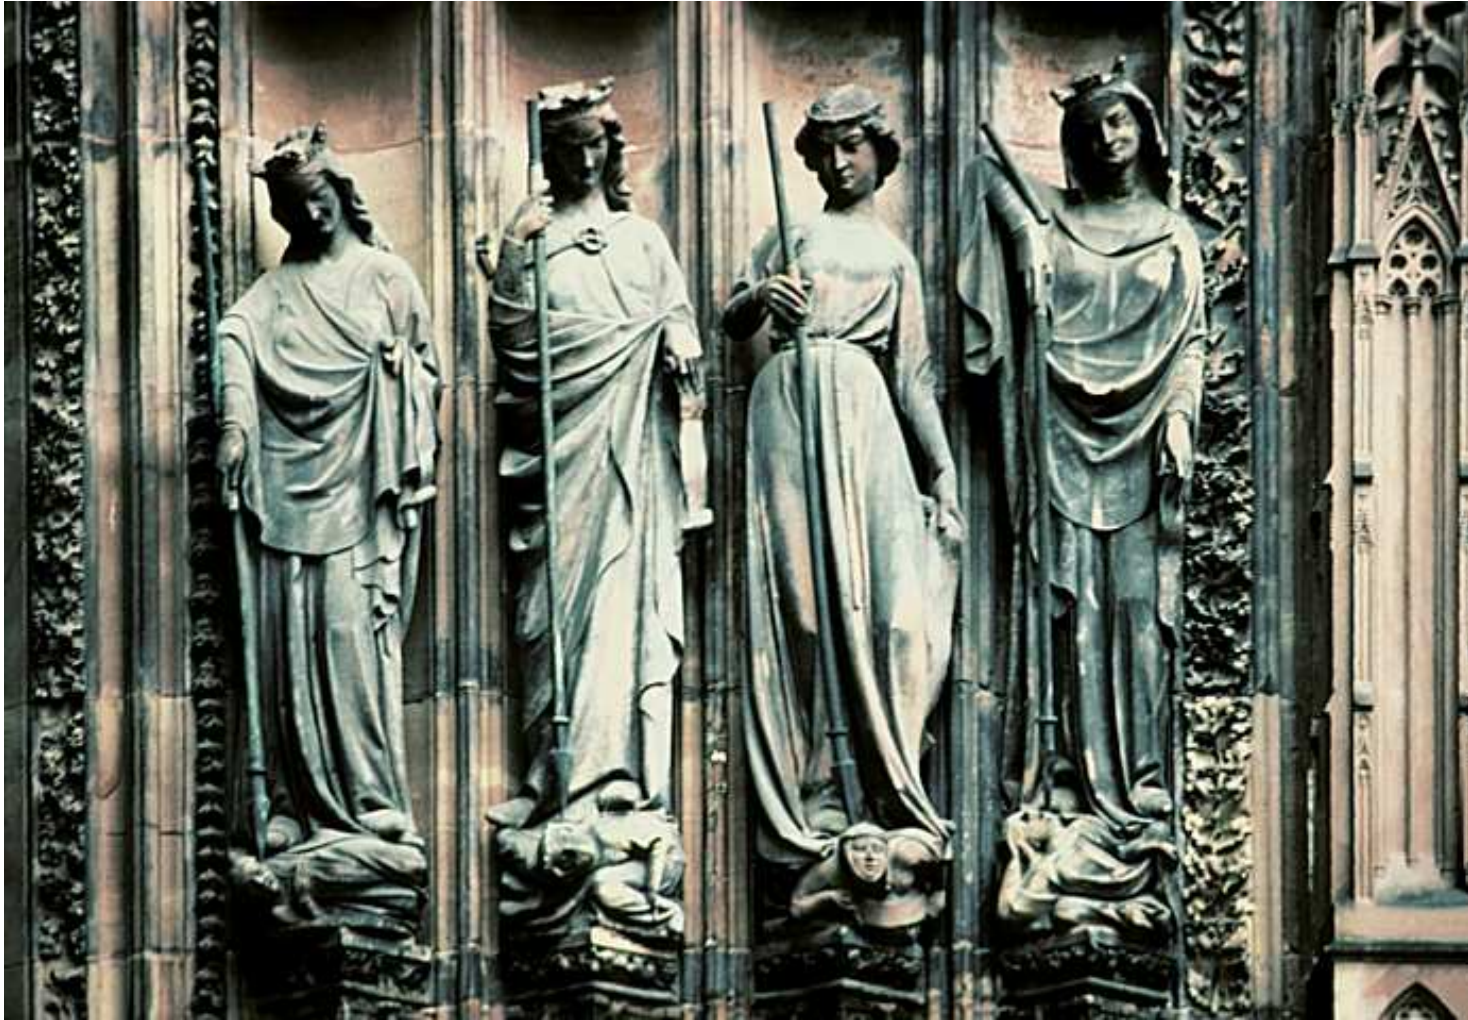

# LA ESTATUA-COLUMNA

Chartres: PÓRTICO REAL

Chartres: LAS NUEVAS PORTADAS

Reims

[WWW.ED-DOLMEN.COM](http://WWW.ED-DOLMEN.COM)

Reims

Amiens

Amiens- virgen dorada

Strasburgo

CLAUS SLUTER:  
CARTUJA DE  
CHAMPMOL

SEPULCRO DE CARLOS EL ATREVIDO

Pisano: PÚLPITO  
DE PISA

# EL RETABLO

ALTAR FORMERLY PLACED IN ABBEY CHURCH OF ST.  
DENIS, PARIS, XI CENTURY