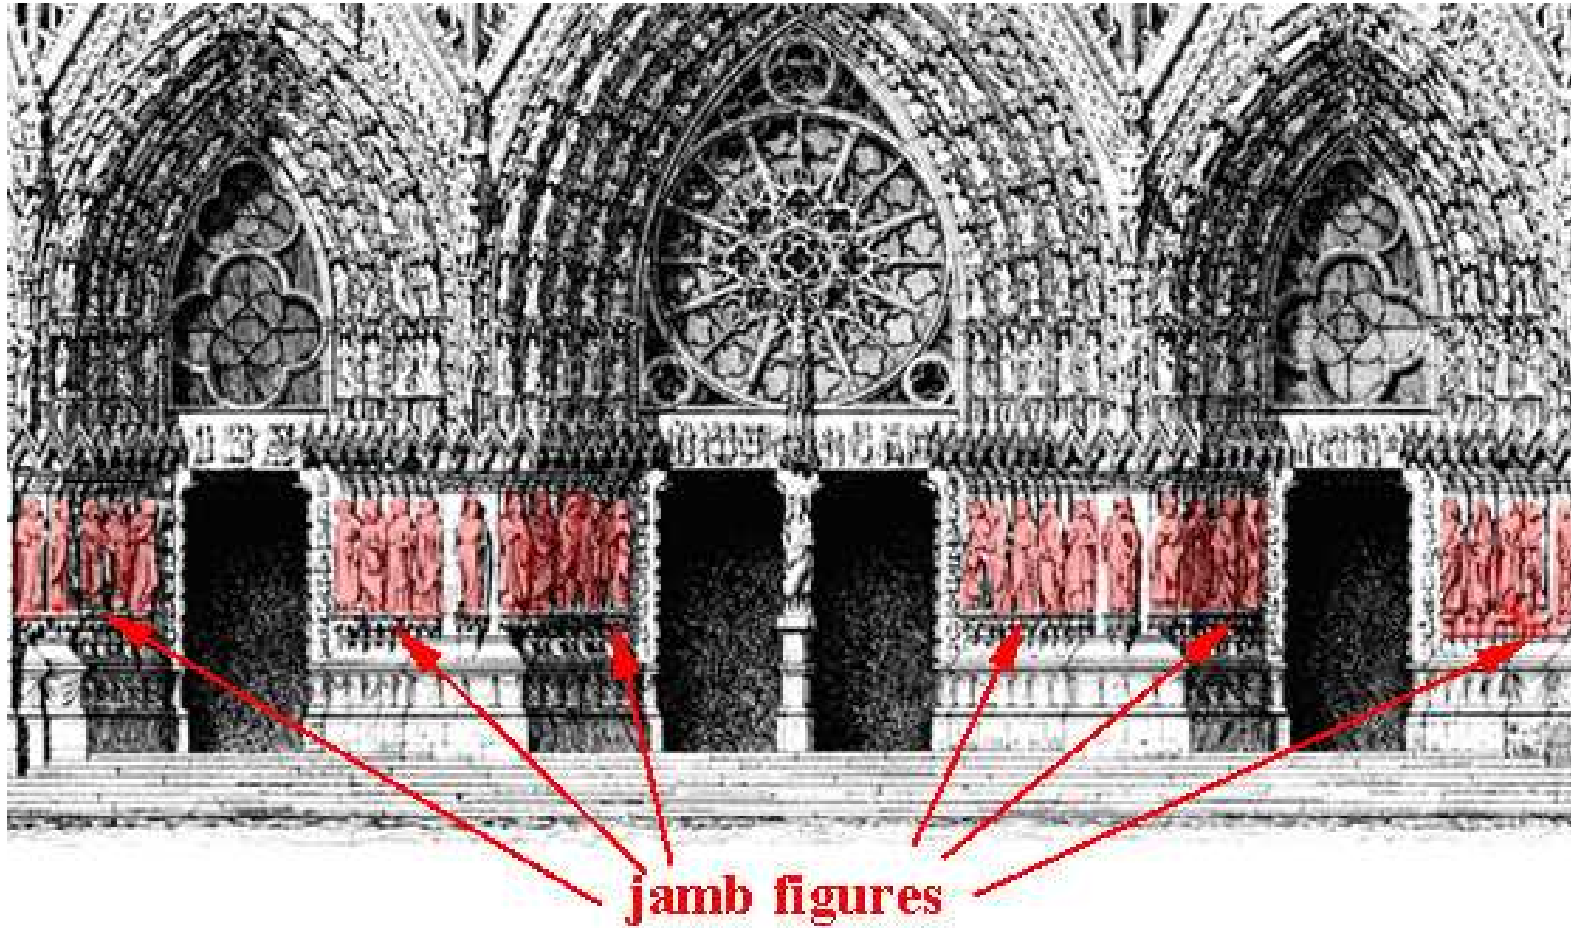

# LA ESTATUA-COLUMNA

Chartres: PÓRTICO REAL

Chartres: LAS NUEVAS PORTADAS

Reims

[WWW.ED-DOLMEN.COM](http://WWW.ED-DOLMEN.COM)

Reims

Amiens

Amiens- virgen dorada

Strasburgo

CLAUS SLUTER:  
CARTUJA DE  
CHAMPMOL

SEPULCRO DE CARLOS EL ATREVIDO

Pisano: PÚLPITO  
DE PISA

# EL RETABLO

ALTAR FORMERLY PLACED IN ABBEY CHURCH OF ST.  
DENIS, PARIS, XI CENTURY