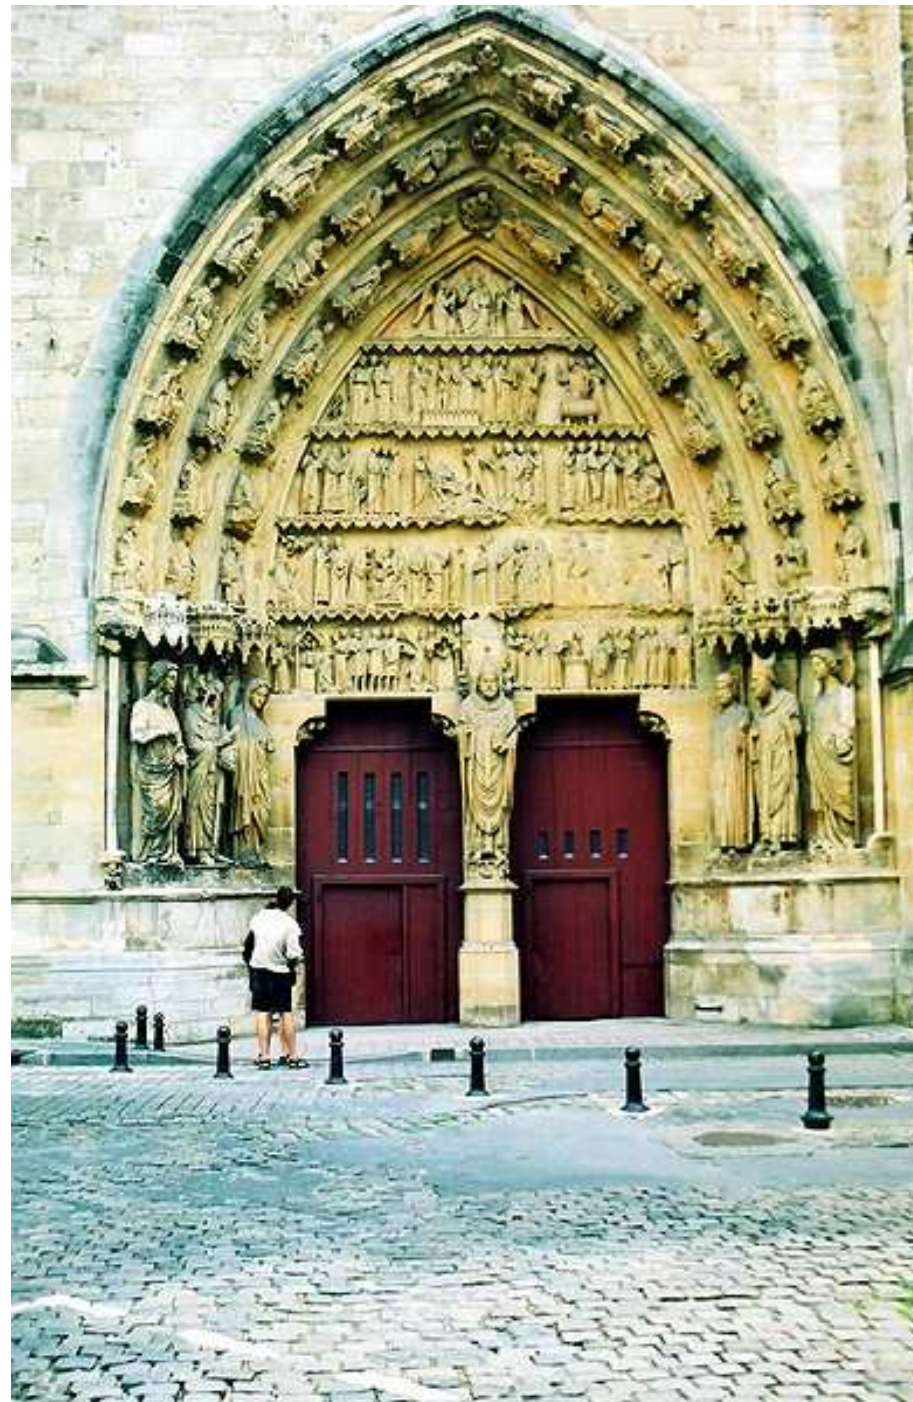

# LA ESTATUA-COLUMNA

Chartres: PÓRTICO REAL

Chartres: LAS NUEVAS PORTADAS

Reims

[WWW.ED-DOLMEN.COM](http://WWW.ED-DOLMEN.COM)

Reims

Amiens

Amiens- virgen dorada

Strasburgo

CLAUS SLUTER:  
CARTUJA DE  
CHAMPMOL

SEPULCRO DE CARLOS EL ATREVIDO

Pisano: PÚLPITO  
DE PISA

# EL RETABLO

ALTAR FORMERLY PLACED IN ABBEY CHURCH OF ST.  
DENIS, PARIS, XI CENTURY