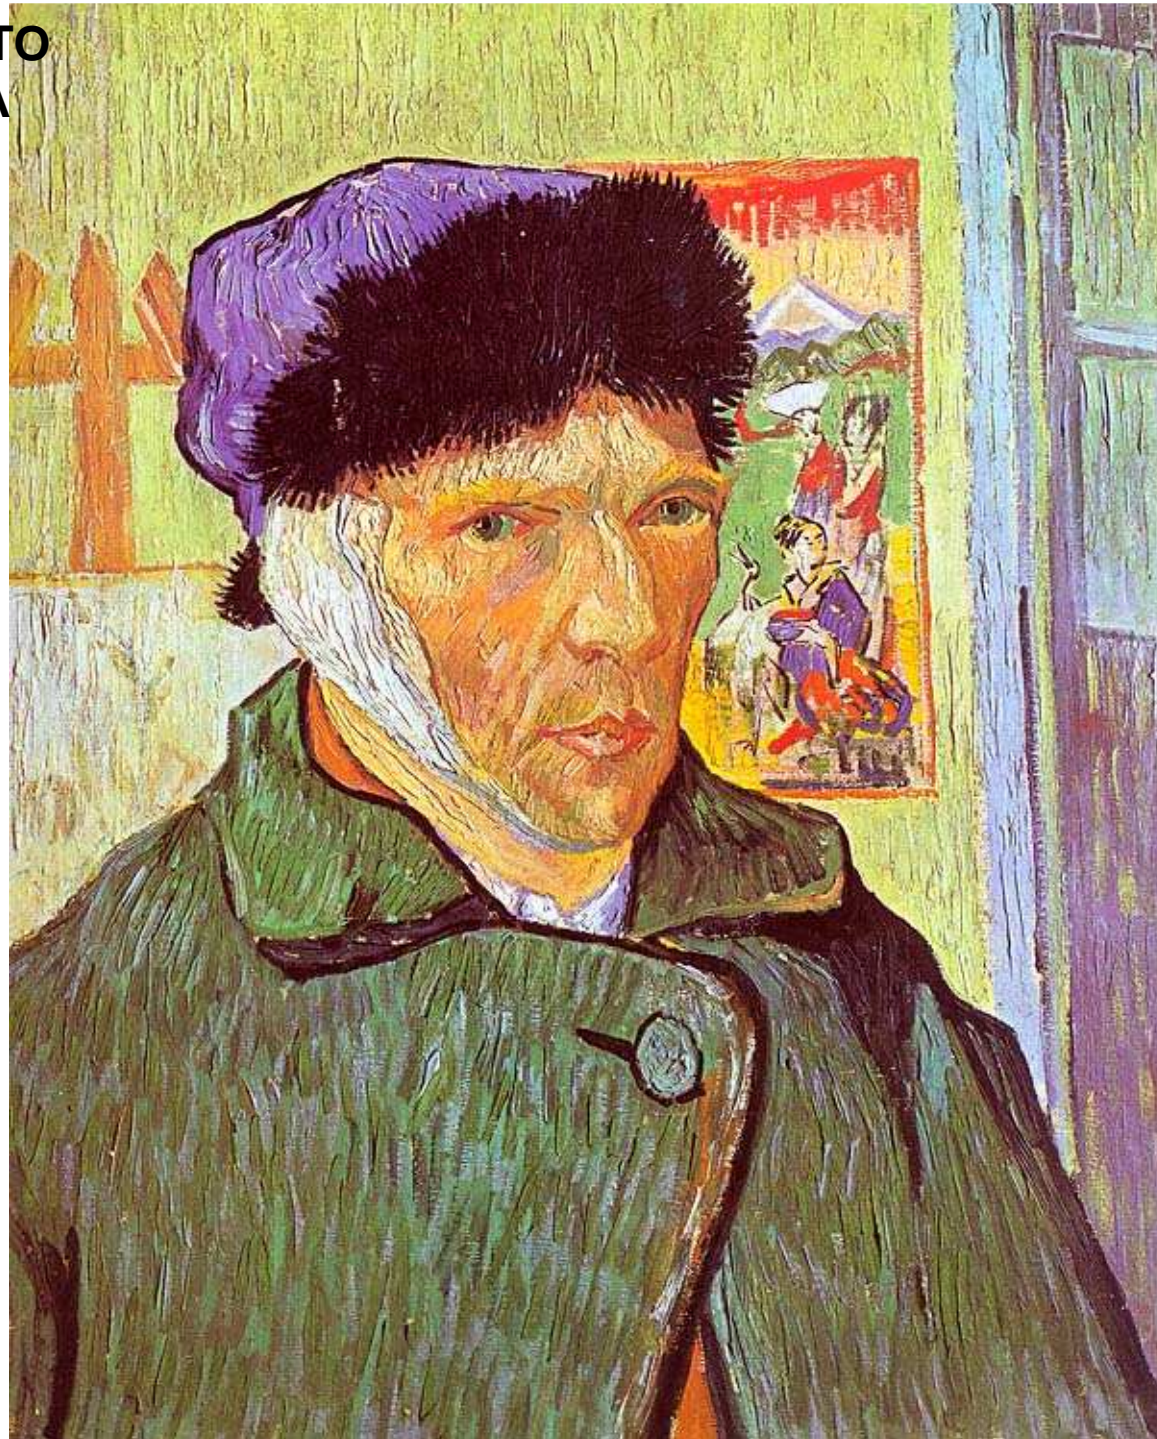

EL CAFÉ

EL CAFÉ DE NOCHE

LA HABITACIÓN DEL ARTISTA

LIRIOS

GIRASOLES

NOCHE ESTRELLADA

**EL CARTERO
ROULIN**

**AUTORRETRATO
CON LA OREJA
CORTADA**

PAUL GAUGUIN

Esmalte cloisonné

**EL CRISTO
AMARILLO**

VISIÓN AL SALIR DEL SERMÓN

**LA HERMANA
MARÍA**

LA HERMANA MARÍA

NUNCA MÁS

MANAO TUPAPAU