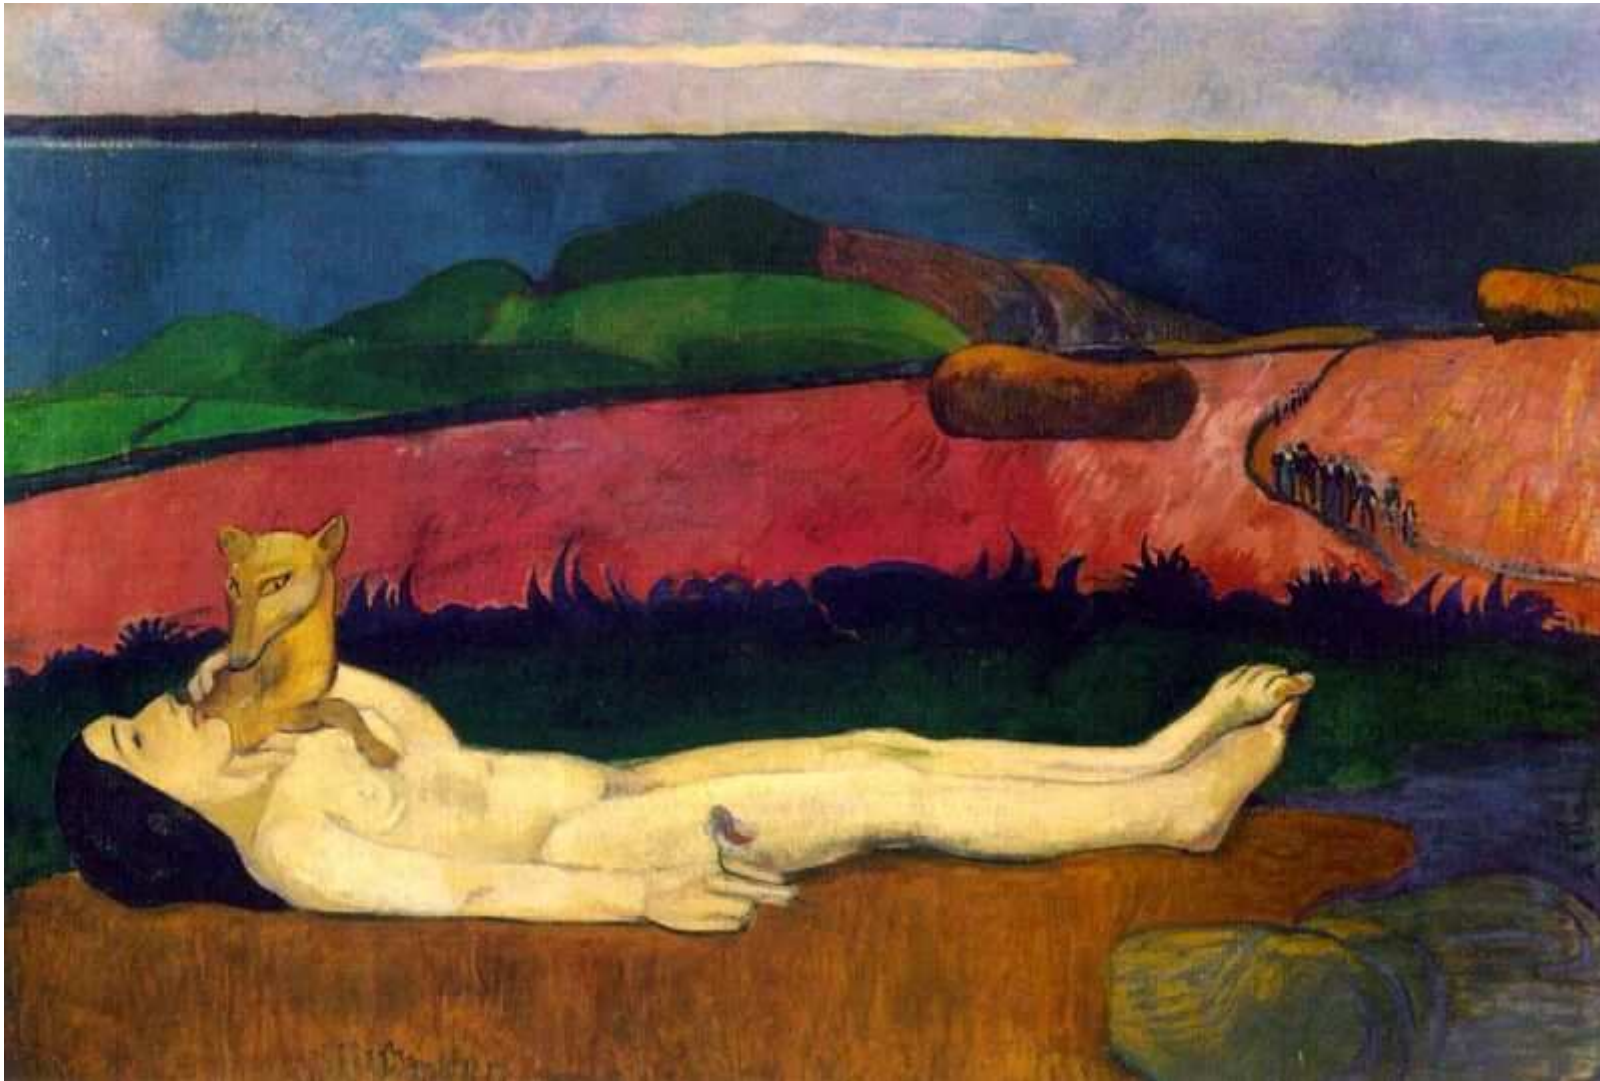

EL CAFÉ

EL CAFÉ DE NOCHE

LA HABITACIÓN DEL ARTISTA

LIRIOS

GIRASOLES

NOCHE ESTRELLADA

**EL CARTERO
ROULIN**

**AUTORRETRATO
CON LA OREJA
CORTADA**

PAUL GAUGUIN

Esmalte cloisonné

**EL CRISTO
AMARILLO**

VISIÓN AL SALIR DEL SERMÓN

**LA HERMANA
MARÍA**

LA HERMANA MARÍA

NUNCA MÁS

MANAO TUPAPAU

AREA AREA

EL CABALLO BLANCO

DOS TAHITIANAS

LA PÉRDIDA DE LA VIRGINIDAD

DOS HERMANAS

¿QUIÉNES SOMOS, DE DÓNDE VENIMOS, ETC?

AUTORRETRATO CON CRISTO AMARILLO

HENRI DE
TOULOUSE-LAUTREC

CARTEL

CARTELES

CARTEL

**ESCENA DE
CABARET**

IDEM

DESCANSANDO

EL ASEO

LA CAMA