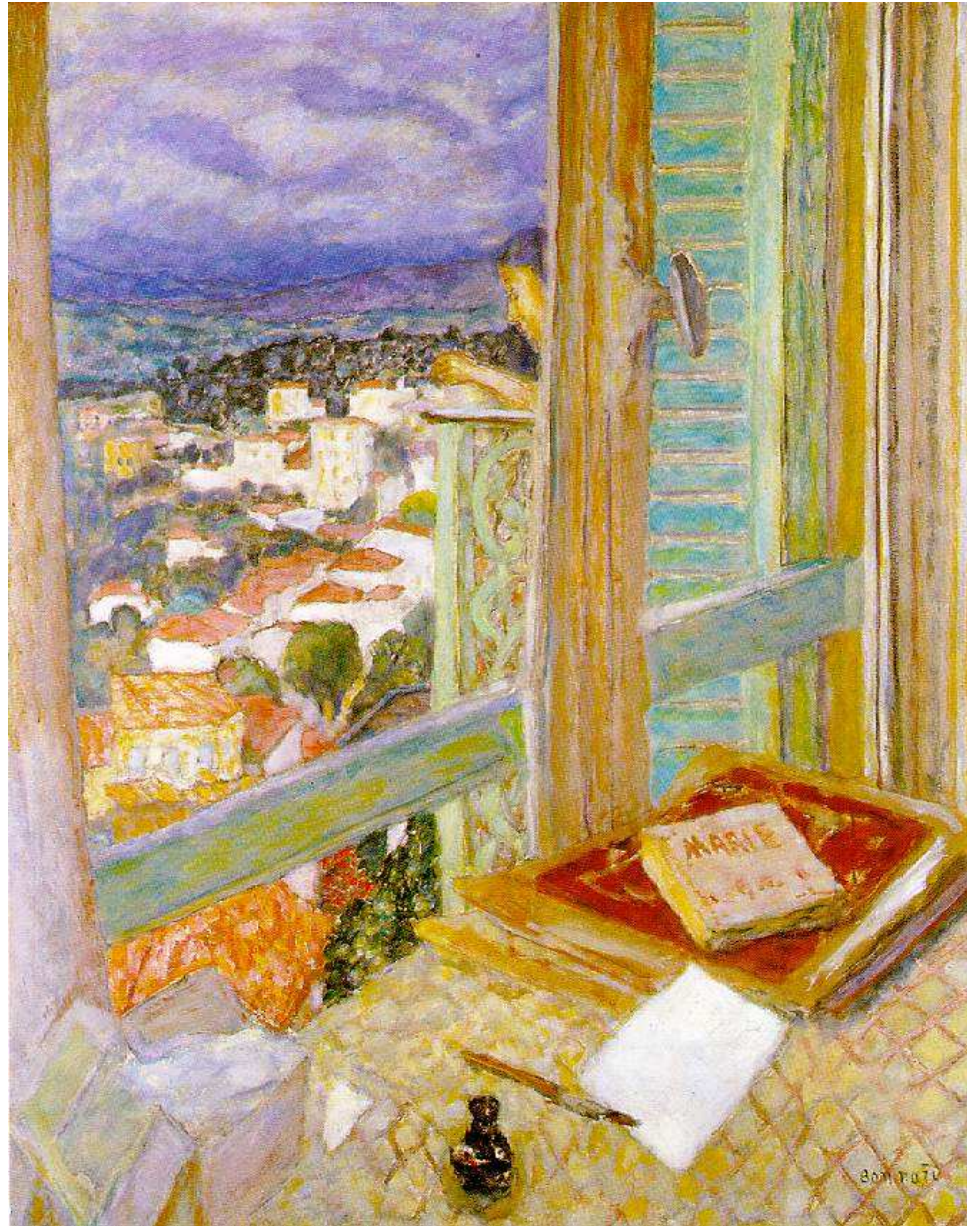

EL CAFÉ

EL CAFÉ DE NOCHE

LA HABITACIÓN DEL ARTISTA

LIRIOS

GIRASOLES

NOCHE ESTRELLADA

**EL CARTERO
ROULIN**

**AUTORRETRATO
CON LA OREJA
CORTADA**

CARTEL

CARTELES

CARTEL

**ESCENA DE
CABARET**

IDEM

DESCANSANDO

EL ASEO

LA CAMA

EN EL BURDEL DE LA RUE DES MOULINS

IDEM

LOS NABIS

(simbolistas)

**MAURICE DENIS
LAS MUSAS**

MAURICE DENIS

PUVIS DE CHAVANNES: EL SUEÑO

PIERRE BONNARD