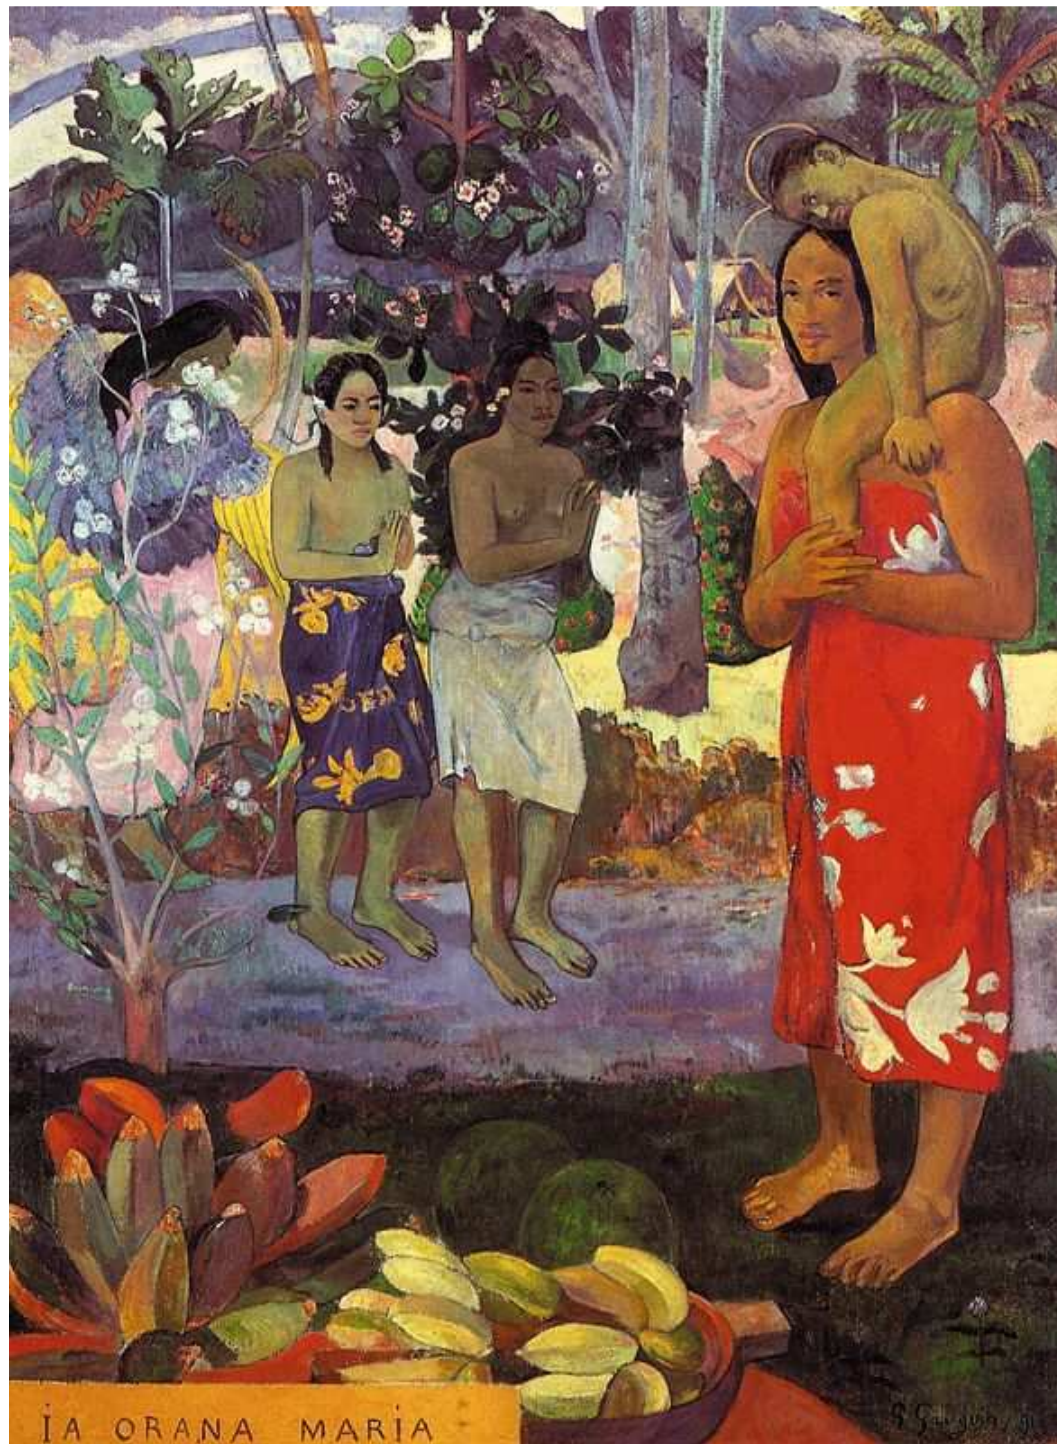

MUCHACO DEL CHALECO ROJO

LAS BAÑISTAS

VINCENT VAN GOGH

COMEDORES DE PATATAS

LAS BOTAS

**IGLESIA DE
AUVERS**

HUERTO

VUELO DE CUERVOS

EL CAFÉ

EL CAFÉ DE NOCHE

LA HABITACIÓN DEL ARTISTA

LIRIOS

GIRASOLES

NOCHE ESTRELLADA

**EL CARTERO
ROULIN**

**AUTORRETRATO
CON LA OREJA
CORTADA**

PAUL GAUGUIN

Esmalte cloisonné

**EL CRISTO
AMARILLO**

VISIÓN AL SALIR DEL SERMÓN

**LA HERMANA
MARÍA**

LA HERMANA MARÍA

NUNCA MÁS

MANAO TUPAPAU