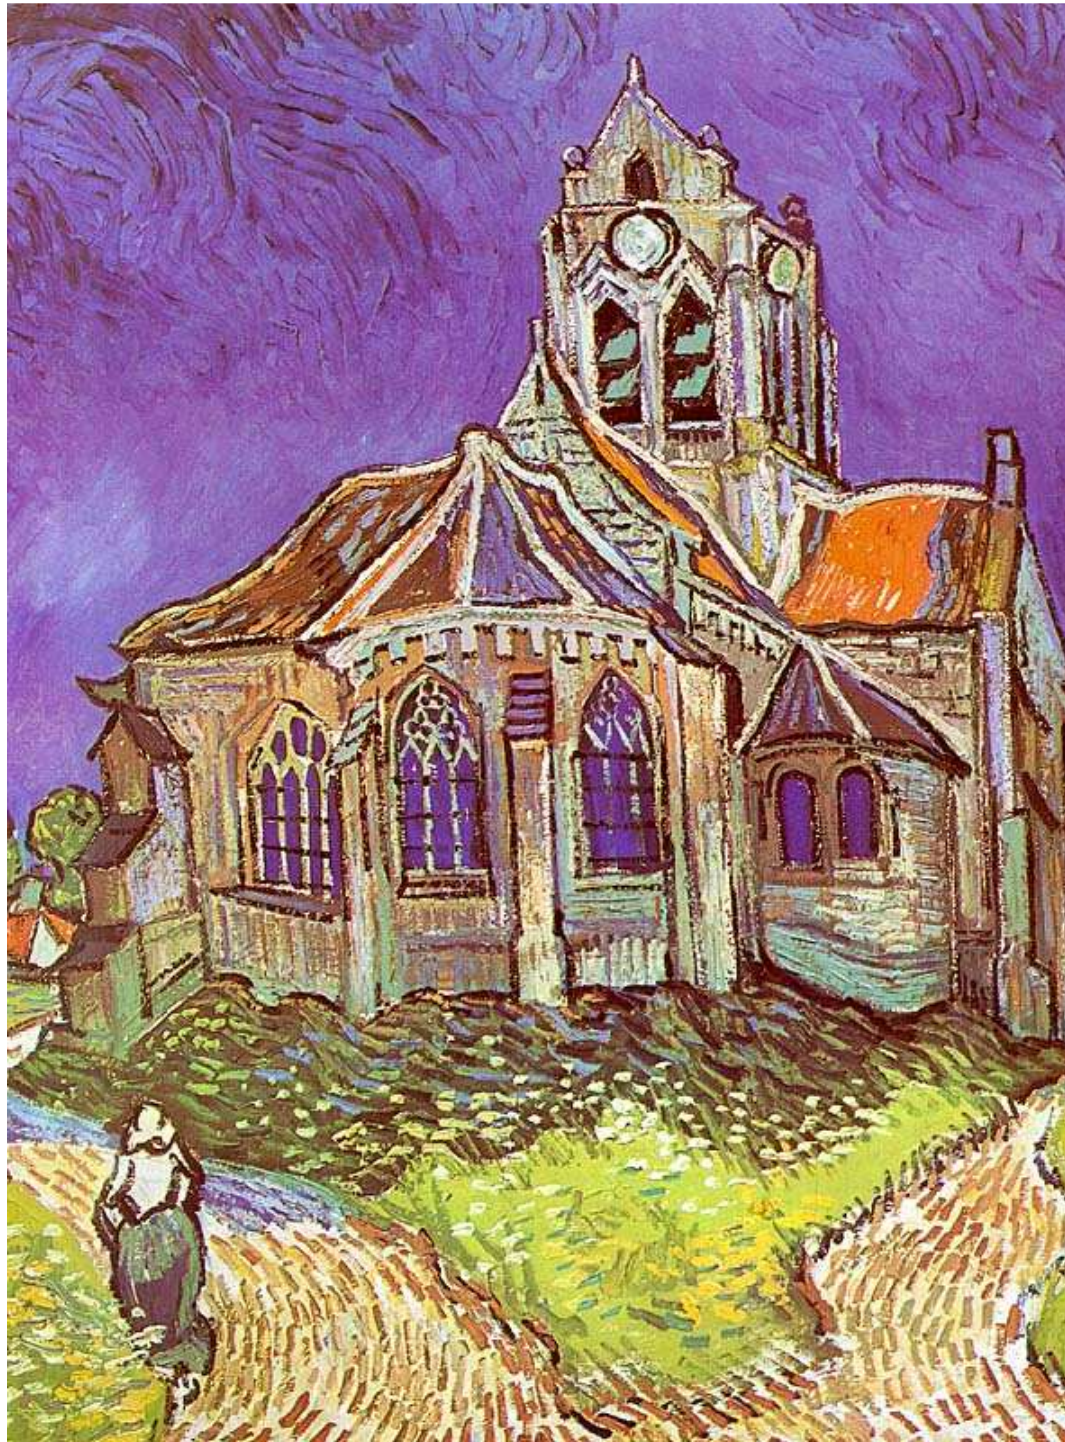

MUCHACO DEL CHALECO ROJO

LAS BAÑISTAS

VINCENT VAN GOGH

COMEDORES DE PATATAS

LAS BOTAS

**IGLESIA DE
AUVERS**

HUERTO

VUELO DE CUERVOS

EL CAFÉ

EL CAFÉ DE NOCHE

LA HABITACIÓN DEL ARTISTA

LIRIOS

GIRASOLES

NOCHE ESTRELLADA

**EL CARTERO
ROULIN**

**AUTORRETRATO
CON LA OREJA
CORTADA**