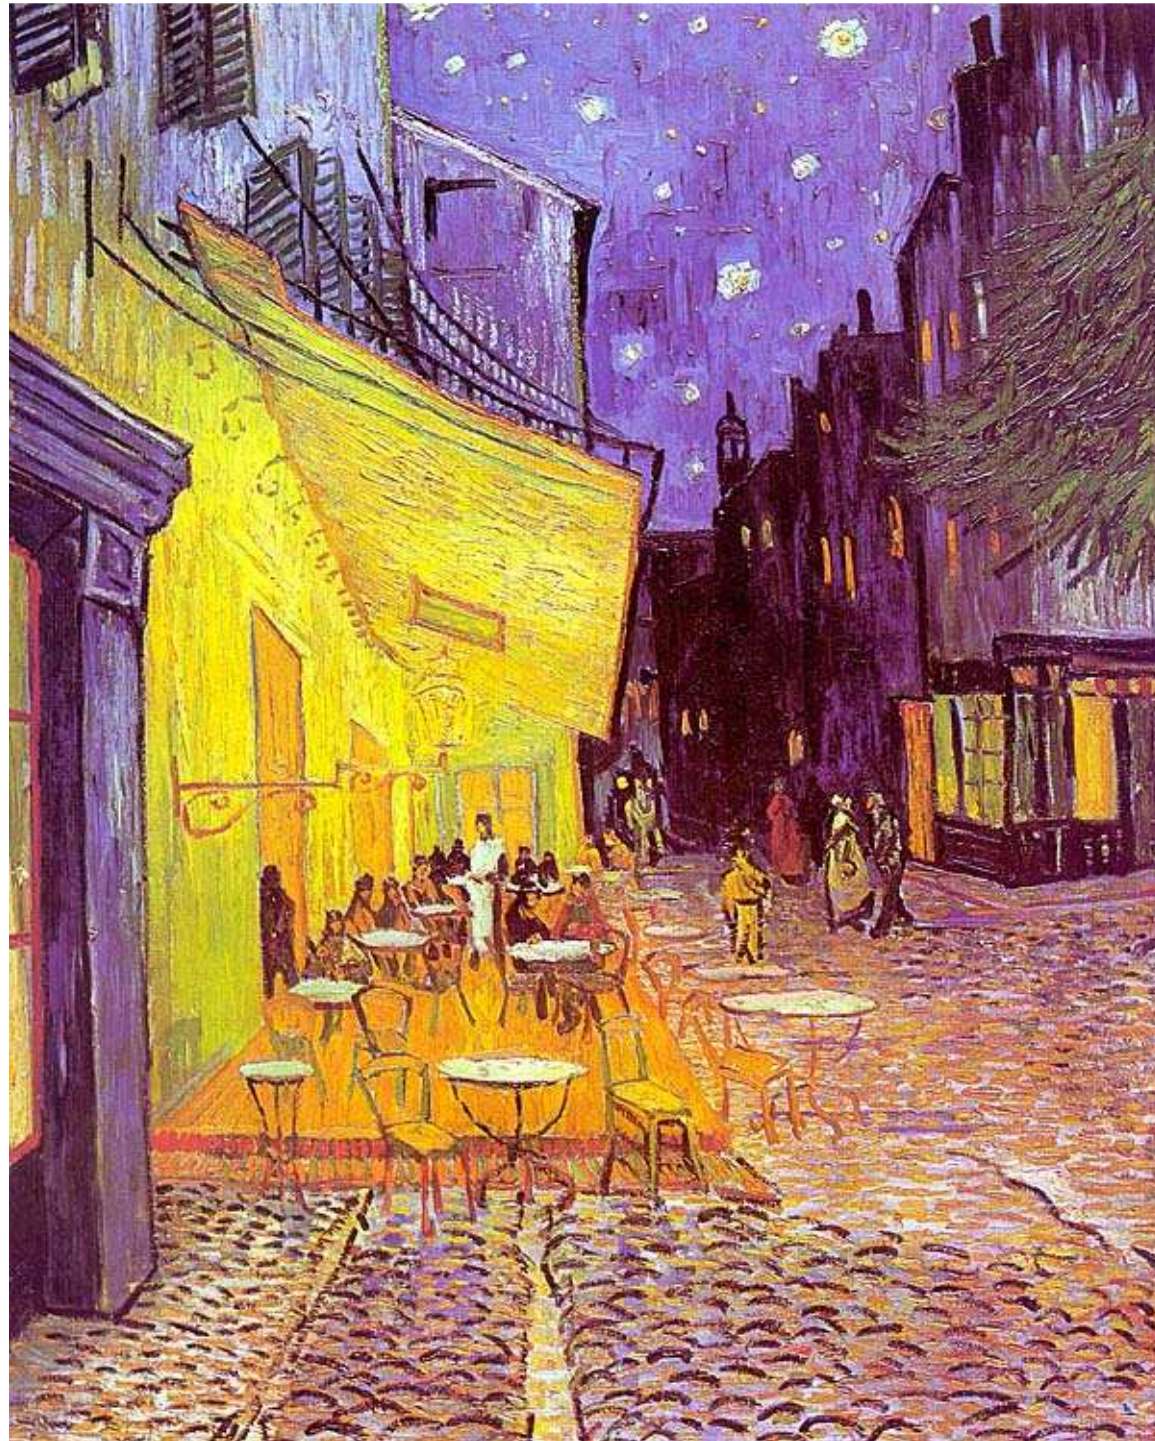

MUCHACO DEL CHALECO ROJO

LAS BAÑISTAS

VINCENT VAN GOGH

COMEDORES DE PATATAS

LAS BOTAS

**IGLESIA DE
AUVERS**

HUERTO

VUELO DE CUERVOS

EL CAFÉ

EL CAFÉ DE NOCHE

LA HABITACIÓN DEL ARTISTA

LIRIOS

GIRASOLES

NOCHE ESTRELLADA

**EL CARTERO
ROULIN**

**AUTORRETRATO
CON LA OREJA
CORTADA**