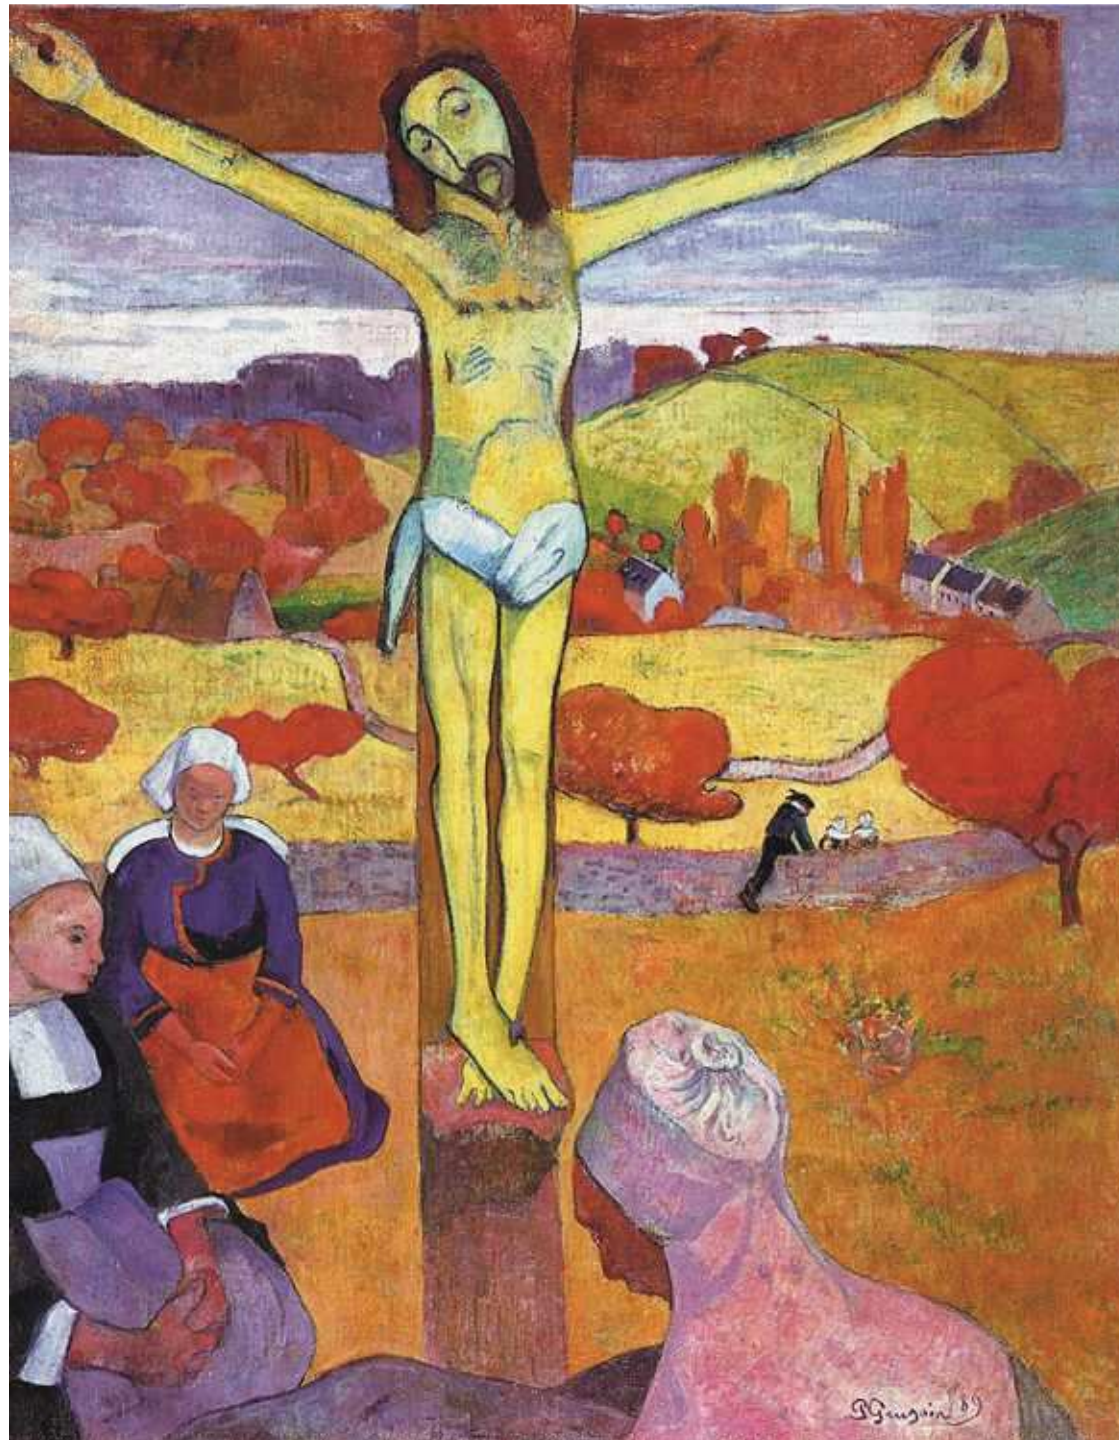

MUCHACO DEL CHALECO ROJO

LAS BAÑISTAS

VINCENT VAN GOGH

COMEDORES DE PATATAS

LAS BOTAS

**IGLESIA DE
AUVERS**

HUERTO

VUELO DE CUERVOS

EL CAFÉ

EL CAFÉ DE NOCHE

LA HABITACIÓN DEL ARTISTA

LIRIOS

GIRASOLES

NOCHE ESTRELLADA

**EL CARTERO
ROULIN**

**AUTORRETRATO
CON LA OREJA
CORTADA**

PAUL GAUGUIN

Esmalte cloisonné

**EL CRISTO
AMARILLO**

VISIÓN AL SALIR DEL SERMÓN

**LA HERMANA
MARÍA**

LA HERMANA MARÍA

NUNCA MÁS

MANAO TUPAPAU